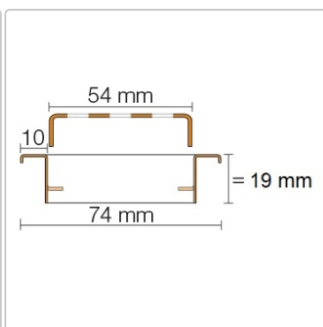

Produktinformation

Schlüter KERDI-LINE-B 19 mm Rahmen, KLB19EB100

Art-Nr.: KLB19EB100 / GTIN: 4011832127076 / Marke: [Schlüter](#)

199,00EUR / Stück

Grundpreis: 199,00EUR / Paket

inkl. 19% USt. zzgl. Versand

Lieferzeit: 3-6 Werktage