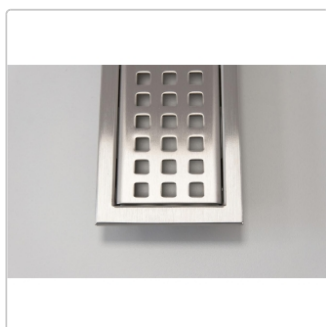

Produktinformation

Schlüter KERDI-LINE-B 19 mm Rahmen, KLB19EB100

Art-Nr.: KLB19EB100 / GTIN: 4011832127076 / Marke: [Schlüter](#)

199,00EUR / Stück

Grundpreis: 199,00EUR / Paket

inkl. 19% USt. zzgl. Versand

Lieferzeit: 3-6 Werktage