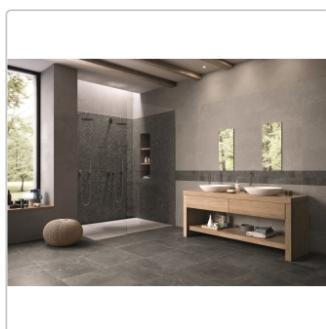

## Produktinformation

Art:	Boden- und Wandfliese
Farbe:	Groove Hot White
Farbspiel:	V4 - starke Variation
Frostbeständig:	ja
Gewicht:	22 kg/m <sup>2</sup>
Kalibriert:	ja
Material:	Feinsteinzeug
Materialstärke:	9,5 mm
Nennmass:	60x60 cm
Oberfläche:	Matt
Optik:	Steinoptik
Rutschhemmung:	R10 A+B
Serie:	Groove
Sortierung:	1. Sortierung
Stück je Paket:	3
Stück je Palette:	120