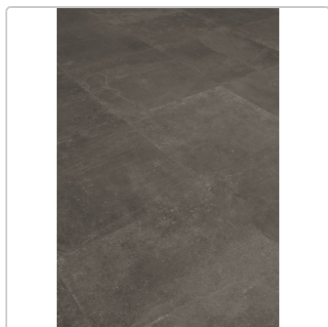

Grundpreis: 36,67EUR / Paket

inkl. 19% USt. zzgl. Versand

Lieferzeit: 3-4 Wochen - **WIRD FÜR SIE**

BESTELLT

Produktinformation

Art:	Boden- und Wandfliese
Farbe:	Groove Mistique Black
Farbspiel:	V4 - starke Variation
Frostbeständig:	ja
Gewicht:	22 kg/m ²
Kalibriert:	ja
Material:	Feinsteinzeug
Materialstärke:	9,5 mm
Nennmass:	60x60 cm
Oberfläche:	Matt
Optik:	Steinoptik
Rutschhemmung:	R10 A+B
Serie:	Groove
Sortierung:	1. Sortierung
Stück je Paket:	3
Stück je Palette:	120