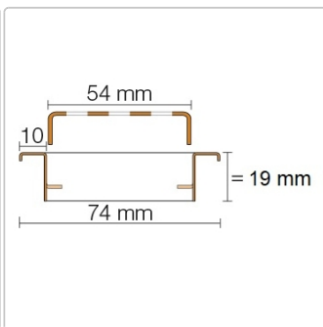

Lieferzeit: 3-6 Werktage

Produktinformation

Art: Rahmen mit Designrost
Design: Line-B
Farbe: Schlüter Edelstahl Gebürstet
Gewicht: 1,61 kg/Stück
Höhe: 19 mm
Nennmass: 110 cm
Serie: Kerdi-Line-B
Versand-Art: Paketdienst

Designrost B mit 19 mm Rahmen, Edelstahl V4A gebürstet **Hinweis** 19mm für Belegstärken 3-15 mm

Hersteller

Kontaktinformation gem. Art. 19 EU GPSR

Postanschrift

Schlüter-Systems KG

Schmölestraße 7
58640 Iserlohn
Germany