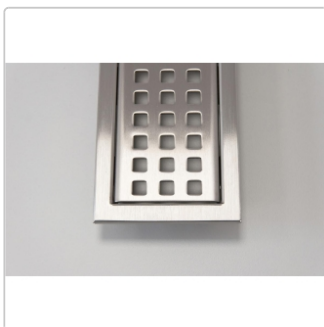

Produktinformation

Schlüter, KERDI-LINE-B 19 mm Rahmen, KLB19EB110

Art-Nr.: KLB19EB110 / GTIN: 4011832127083 / Marke: [Schlüter](#)

204,00EUR / Stück

Grundpreis: 204,00EUR / Paket

inkl. 19% USt. zzgl. Versand

Lieferzeit: 3-6 Werktage

Produktinformation

Art: Rahmen mit Designrost
Design: Line-B
Farbe: Schlüter Edelstahl Gebürstet
Gewicht: 1,61 kg/Stück
Höhe: 19 mm
Nennmass: 110 cm
Serie: Kerdi-Line-B
Versand-Art: Paketdienst

Designrost B mit 19 mm Rahmen, Edelstahl V4A gebürstet **Hinweis** 19mm für Belegstärken 3-15 mm

Hersteller

Kontaktinformation gem. Art. 19 EU GPSR

Postanschrift

Schlüter-Systems KG

Schmölestraße 7
58640 Iserlohn
Germany