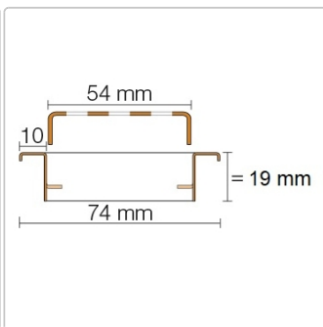

Produktinformation

Schlüter KERDI-LINE-B 19 mm Rahmen, KLB19EB110

Art-Nr.: KLB19EB110 / GTIN: 4011832127083 / Marke: [Schlüter](#)

204,00EUR / Stück

Grundpreis: 204,00EUR / Paket

inkl. 19% USt. zzgl. Versand

Lieferzeit: 3-6 Werktage

Produktinformation

Art: Rahmen mit Designrost
Design: Line-B
Farbe: Schlüter Edelstahl Gebürstet
Gewicht: 1,61 kg/Stück
Höhe: 19 mm
Nennmass: 110 cm
Serie: Kerdi-Line-B

Designrost B mit 19 mm Rahmen, Edelstahl V4A gebürstet **Hinweis** 19mm für Belegstärken 3-15 mm