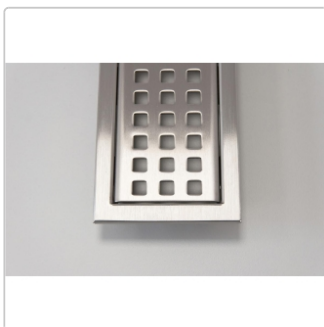

Produktinformation

Schlüter KERDI-LINE-B 19 mm Rahmen, KLB19EB110

Art-Nr.: KLB19EB110 / GTIN: 4011832127083 / Marke: [Schlüter](#)

204,00EUR / Stück

Grundpreis: 204,00EUR / Paket

inkl. 19% USt. zzgl. Versand

Lieferzeit: 3-6 Werktage

Produktinformation

Art: Rahmen mit Designrost
Design: Line-B
Farbe: Schlüter Edelstahl Gebürstet
Gewicht: 1,61 kg/Stück
Höhe: 19 mm
Nennmass: 110 cm
Serie: Kerdi-Line-B

Designrost B mit 19 mm Rahmen, Edelstahl V4A gebürstet **Hinweis** 19mm für Belegstärken 3-15 mm