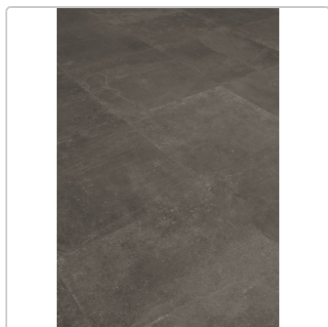

## Produktinformation

Art:	Boden- und Wandfliese
Farbe:	Groove Mistique Black
Farbspiel:	V4 - starke Variation
Frostbeständig:	ja
Gewicht:	22 kg/m <sup>2</sup>
Kalibriert:	ja
Material:	Feinsteinzeug
Materialstärke:	9,5 mm
Nennmass:	80x80 cm
Oberfläche:	Matt
Optik:	Steinoptik
Rutschhemmung:	R10 A+B
Serie:	Groove
Sortierung:	1. Sortierung
Stück je Paket:	2
Stück je Palette:	84