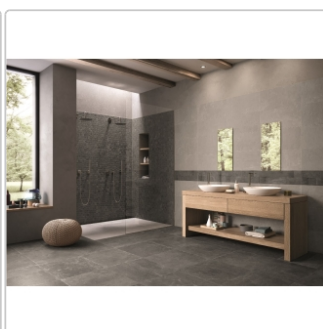

## Produktinformation

Art:	Boden- und Wandfliese
Farbe:	Groove Mistique Black
Farbspiel:	V4 - starke Variation
Frostbeständig:	ja
Gewicht:	22 kg/m <sup>2</sup>
Kalibriert:	ja
Material:	Feinsteinzeug
Materialstärke:	9,5 mm
Nennmass:	80x80 cm
Oberfläche:	Matt
Optik:	Steinoptik
Rutschhemmung:	R10 A+B
Serie:	Groove
Sortierung:	1. Sortierung
Stück je Paket:	2
Stück je Palette:	84