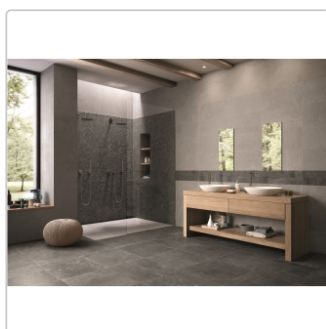

Produktinformation

Provenza Groove Boden- und Wandfliese Hot White 60x120 cm

Art-Nr.: ELC0 / GTIN: 8026054497148 / Marke: [Provenza](#)

Sonderangebot*

41,95EUR / m²

Sonderangebot 45,95EUR (Sie sparen 4,00EUR)

Grundpreis: 60,41EUR / Paket

inkl. 19% USt. zzgl. Versand

Lieferzeit: 3-4 Wochen - **WIRD FÜR SIE BESTELLT**

Produktinformation

Art:	Boden- und Wandfliese
Farbe:	Groove Hot White
Farbspiel:	V4 - starke Variation
Frostbeständig:	ja
Gewicht:	22 kg/m ²
Kalibriert:	ja
Material:	Feinsteinzeug
Materialstärke:	9,5 mm
Nennmass:	60x120 cm
Oberfläche:	Matt
Optik:	Steinoptik
Rutschhemmung:	R10 A+B
Serie:	Groove
Sortierung:	1. Sortierung
Stück je Paket:	2
Stück je Palette:	72