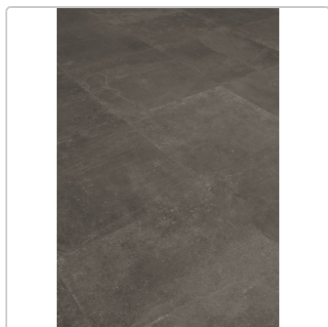

Grundpreis: 60,41EUR / Paket

inkl. 19% USt. zzgl. Versand

Lieferzeit: 3-4 Wochen - **WIRD FÜR SIE**

BESTELLT

Produktinformation

Art:	Boden- und Wandfliese
Farbe:	Groove Mistique Black
Farbspiel:	V4 - starke Variation
Frostbeständig:	ja
Gewicht:	22 kg/m ²
Kalibriert:	ja
Material:	Feinsteinzeug
Materialstärke:	9,5 mm
Nennmass:	60x120 cm
Oberfläche:	Matt
Optik:	Steinoptik
Rutschhemmung:	R10 A+B
Serie:	Groove
Sortierung:	1. Sortierung
Stück je Paket:	2
Stück je Palette:	72