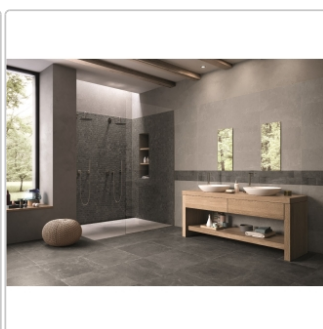

Produktinformation

Provenza Groove Mosaico Penta Hot White Matte 33x28,7 cm

Art-Nr.: E3GE / GTIN: 8026054224805 / Marke: [Provenza](#)

199,95EUR / m²

Grundpreis: 94,78EUR / Paket

inkl. 19% USt. zzgl. Versand

Lieferzeit: 3-4 Wochen - **WIRD FÜR SIE BESTELLT**

Produktinformation

| | |
|-----------------|-----------------------|
| Art: | Mosaik |
| Farbe: | Groove Hot White |
| Farbspiel: | V4 - starke Variation |
| Frostbeständig: | ja |
| Gewicht: | 22 kg/m ² |
| Kalibriert: | nein |
| Material: | Feinsteinzeug |
| Materialstärke: | 9,5 mm |
| Nennmass: | Matte 33x28,7 cm |
| Oberfläche: | Matt |
| Optik: | Steinoptik |
| Rutschhemmung: | R10 A+B |
| Serie: | Groove |
| Sortierung: | 1. Sortierung |
| Stück je Paket: | 5 |