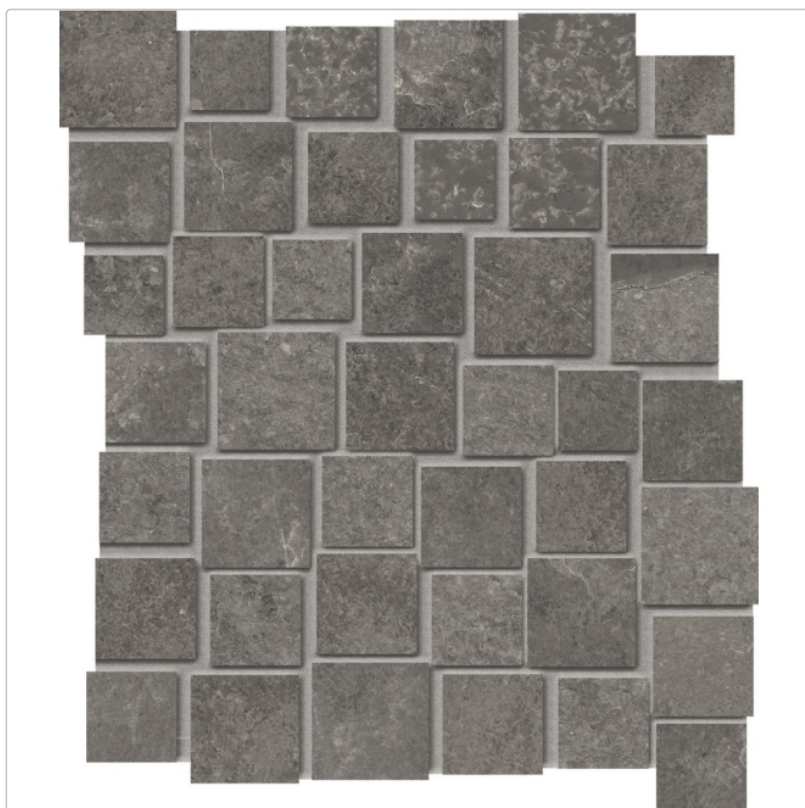

Produktinformation

Provenza Groove Mosaico Penta Mistique Black Matte 33x28,7 cm

Art-Nr.: E3GH / GTIN: 8026054224836 / Marke: [Provenza](#)

199,95EUR / m²

Grundpreis: 94,78EUR / Paket

inkl. 19% USt. zzgl. Versand

Lieferzeit: 3-4 Wochen - **WIRD FÜR SIE
BESTELT**

Produktinformation

Art:	Mosaik
Farbe:	Groove Mistique Black
Farbspiel:	V4 - starke Variation
Frostbeständig:	ja
Gewicht:	22 kg/m ²
Kalibriert:	nein
Material:	Feinsteinzeug
Materialstärke:	9,5 mm
Nennmass:	Matte 33x28,7 cm
Oberfläche:	Matt
Optik:	Steinoptik
Rutschhemmung:	R10 A+B
Serie:	Groove
Sortierung:	1. Sortierung
Stück je Paket:	5