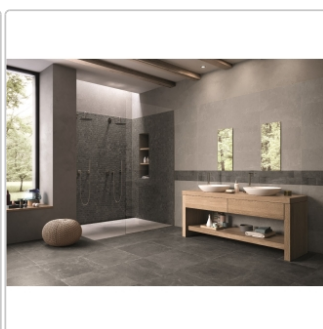

Produktinformation

Provenza Groove Mosaico Penta Mistique Black Matte 33x28,7 cm

Art-Nr.: E3GH / GTIN: 8026054224836 / Marke: [Provenza](#)

199,95EUR / m²

Grundpreis: 94,78EUR / Paket

inkl. 19% USt. zzgl. Versand

Lieferzeit: 3-4 Wochen - **WIRD FÜR SIE
BESTELT**

Produktinformation

Art:	Mosaik
Farbe:	Groove Mistique Black
Farbspiel:	V4 - starke Variation
Frostbeständig:	ja
Gewicht:	22 kg/m ²
Kalibriert:	nein
Material:	Feinsteinzeug
Materialstärke:	9,5 mm
Nennmass:	Matte 33x28,7 cm
Oberfläche:	Matt
Optik:	Steinoptik
Rutschhemmung:	R10 A+B
Serie:	Groove
Sortierung:	1. Sortierung
Stück je Paket:	5