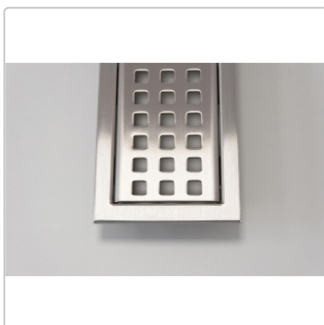

Produktinformation

Schlüter KERDI-LINE-B 19 mm Rahmen, KLB19EB120

Art-Nr.: KLB19EB120 / GTIN: 4011832127090 / Marke: [Schlüter](#)

208,00EUR / Stück

Grundpreis: 208,00EUR / Paket

inkl. 19% USt. zzgl. Versand

Lieferzeit: 3-6 Werktage

Produktinformation

Art: Rahmen mit Designrost
Design: Line-B
Farbe: Schlüter Edelstahl Gebürstet
Gewicht: 1,72 kg/Stück
Höhe: 19 mm
Nennmass: 120 cm
Serie: Kerdi-Line-B
Versand-Art: Paketdienst

Designrost B mit 19 mm Rahmen, Edelstahl V4A gebürstet **Hinweis** 19mm für Belegstärken 3-15 mm

Hersteller

Kontaktinformation gem. Art. 19 EU GPSR

Postanschrift

Schlüter-Systems KG

Schmölestraße 7
58640 Iserlohn
Germany