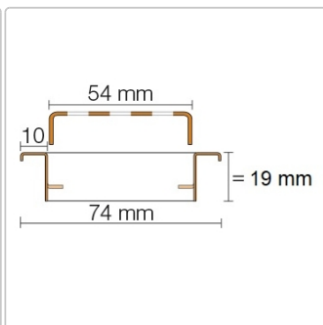

Lieferzeit: 3-6 Werktage

Produktinformation

Art: Rahmen mit Designrost
Design: Line-B
Farbe: Schlüter Edelstahl Gebürstet
Gewicht: 1,72 kg/Stück
Höhe: 19 mm
Nennmass: 120 cm
Serie: Kerdi-Line-B
Versand-Art: Paketdienst

Designrost B mit 19 mm Rahmen, Edelstahl V4A gebürstet **Hinweis** 19mm für Belegstärken 3-15 mm

Hersteller

Kontaktinformation gem. Art. 19 EU GPSR

Postanschrift

Schlüter-Systems KG

Schmölestraße 7
58640 Iserlohn
Germany