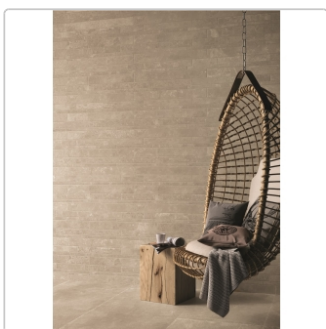

Produktinformation

Provenza Groove Listello Hot White Matte 30x60 cm

Art-Nr.: E3G0 / GTIN: 8026054224720 / Marke: [Provenza](#)

96,95EUR / m²

Grundpreis: 69,80EUR / Paket

inkl. 19% USt. zzgl. Versand

Lieferzeit: 3-4 Wochen - **WIRD FÜR SIE BESTELT**

Produktinformation

Art:	Listello
Farbe:	Groove Hot White
Farbspiel:	V4 - starke Variation
Frostbeständig:	ja
Gewicht:	22 kg/m ²
Kalibriert:	nein
Material:	Feinsteinzeug
Materialstärke:	9,5 mm
Nennmass:	Matte 30x60 cm
Oberfläche:	Matt
Optik:	Steinoptik
Rutschhemmung:	R10 A+B
Serie:	Groove
Sortierung:	1. Sortierung
Stück je Paket:	4