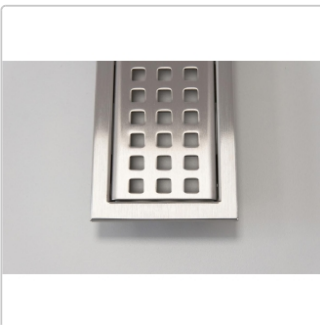

Produktinformation

Schlüter KERDI-LINE-B 19 mm Rahmen, KLB19EB130

Art-Nr.: KLB19EB130 / GTIN: 4011832143380 / Marke: [Schlüter](#)

294,00EUR / Stück

Grundpreis: 294,00EUR / Paket

inkl. 19% USt. zzgl. Versand

Lieferzeit: 3-6 Werktage