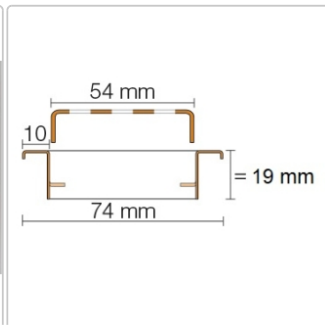

Produktinformation

Schlüter KERDI-LINE-B 19 mm Rahmen, KLB19EB130

Art-Nr.: KLB19EB130 / GTIN: 4011832143380 / Marke: [Schlüter](#)

294,00EUR / Stück

Grundpreis: 294,00EUR / Paket

inkl. 19% USt. zzgl. Versand

Lieferzeit: 3-6 Werktage