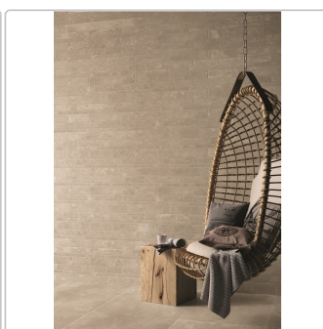

Produktinformation

Provenza Groove Listello Mistique Black Matte 30x60 cm

Art-Nr.: E3G3 / GTIN: 8026054224751 / Marke: [Provenza](#)

96,95EUR / m²

Grundpreis: 69,80EUR / Paket

inkl. 19% USt. zzgl. Versand

Lieferzeit: 3-4 Wochen - **WIRD FÜR SIE BESTELLT**

Produktinformation

Art:	Listello
Farbe:	Groove Mistique Black
Farbspiel:	V4 - starke Variation
Frostbeständig:	ja
Gewicht:	22 kg/m ²
Kalibriert:	nein
Material:	Feinsteinzeug
Materialstärke:	9,5 mm
Nennmass:	Matte 30x60 cm
Oberfläche:	Matt
Optik:	Steinoptik
Rutschhemmung:	R10 A+B
Serie:	Groove
Sortierung:	1. Sortierung
Stück je Paket:	4