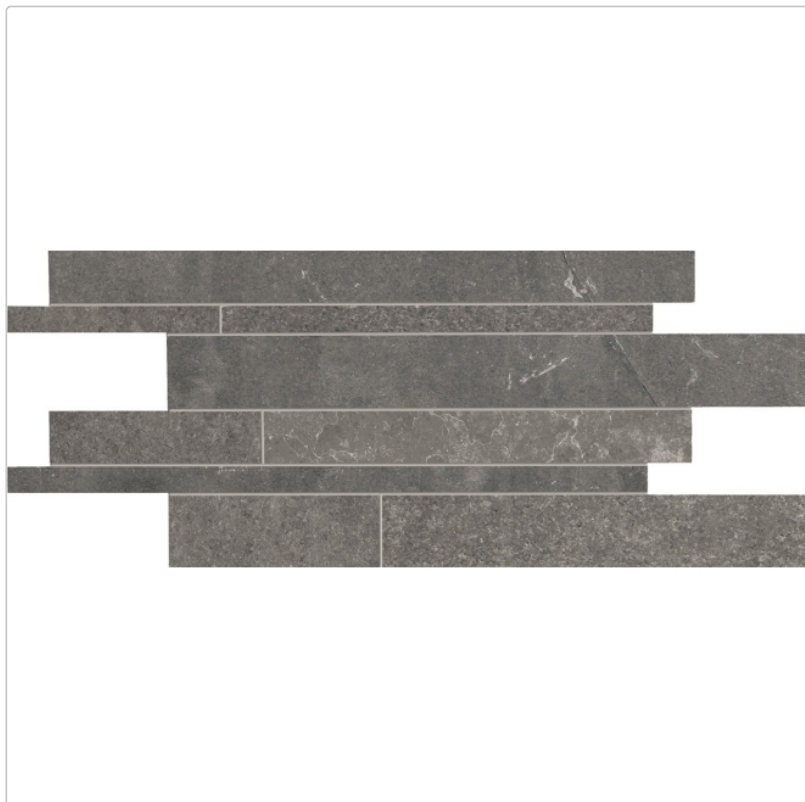

Produktinformation

Provenza Groove Listello Mistique Black Matte 30x60 cm

Art-Nr.: E3G3 / GTIN: 8026054224751 / Marke: [Provenza](#)

96,95EUR / m²

Grundpreis: 69,80EUR / Paket

inkl. 19% USt. zzgl. Versand

Lieferzeit: 3-4 Wochen - **WIRD FÜR SIE BESTELLT**

Produktinformation

Art:	Listello
Farbe:	Groove Mistique Black
Farbspiel:	V4 - starke Variation
Frostbeständig:	ja
Gewicht:	22 kg/m ²
Kalibriert:	nein
Material:	Feinsteinzeug
Materialstärke:	9,5 mm
Nennmass:	Matte 30x60 cm
Oberfläche:	Matt
Optik:	Steinoptik
Rutschhemmung:	R10 A+B
Serie:	Groove
Sortierung:	1. Sortierung
Stück je Paket:	4