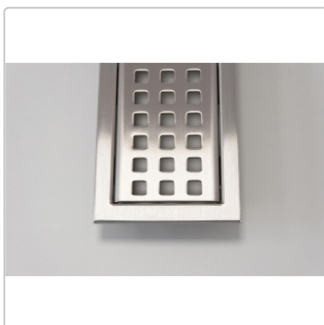

Produktinformation

Schlüter KERDI-LINE-B 19 mm Rahmen, KLB19EB140

Art-Nr.: KLB19EB140 / GTIN: 4011832143397 / Marke: [Schlüter](#)

307,00EUR / Stück

Grundpreis: 307,00EUR / Paket

inkl. 19% USt. zzgl. Versand

Lieferzeit: 3-6 Werktage

Produktinformation

Art: Rahmen mit Designrost
Design: Line-B
Farbe: Schlüter Edelstahl Gebürstet
Gewicht: 1,97 kg/Stück
Höhe: 19 mm
Nennmass: 140 cm
Serie: Kerdi-Line-B

Designrost B mit 19 mm Rahmen, Edelstahl V4A gebürstet **Hinweis** 19mm für Belegstärken 3-15 mm