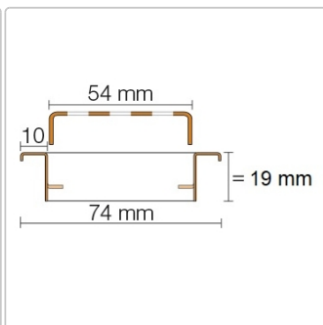

Produktinformation

Schlüter KERDI-LINE-B 19 mm Rahmen, KLB19EB140

Art-Nr.: KLB19EB140 / GTIN: 4011832143397 / Marke: [Schlüter](#)

307,00EUR / Stück

Grundpreis: 307,00EUR / Paket

inkl. 19% USt. zzgl. Versand

Lieferzeit: 3-6 Werktage

Produktinformation

Art: Rahmen mit Designrost
Design: Line-B
Farbe: Schlüter Edelstahl Gebürstet
Gewicht: 1,97 kg/Stück
Höhe: 19 mm
Nennmass: 140 cm
Serie: Kerdi-Line-B

Designrost B mit 19 mm Rahmen, Edelstahl V4A gebürstet **Hinweis** 19mm für Belegstärken 3-15 mm