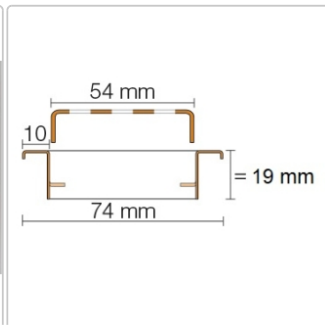

Produktinformation

Schlüter KERDI-LINE-B 19 mm Rahmen, KLB19EB60

Art-Nr.: KLB19EB60 / GTIN: 4011832127021 / Marke: [Schlüter](#)

181,00EUR / Stück

Grundpreis: 181,00EUR / Paket

inkl. 19% USt. zzgl. Versand

Lieferzeit: 3-6 Werktage

Produktinformation

Art: Rahmen mit Designrost
Design: Line-B
Farbe: Schlüter Edelstahl Gebürstet
Gewicht: 1,01 kg/Stück
Höhe: 19 mm
Nennmass: 60 cm
Serie: Kerdi-Line-B

Designrost B mit 19 mm Rahmen, Edelstahl V4A gebürstet **Hinweis** 19mm für Belegstärken 3-15 mm