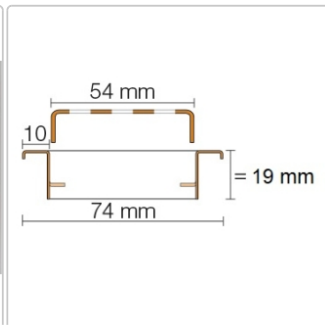

Produktinformation

Schlüter KERDI-LINE-B 19 mm Rahmen, KLB19EB70

Art-Nr.: KLB19EB70 / GTIN: 4011832127038 / Marke: [Schlüter](#)

186,00EUR / Stück

Grundpreis: 186,00EUR / Paket

inkl. 19% USt. zzgl. Versand

Lieferzeit: 3-6 Werktage