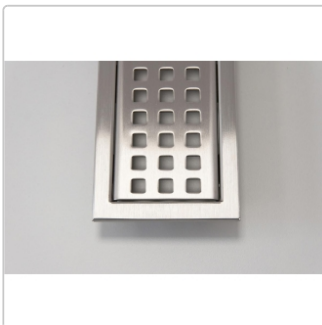

Produktinformation

Schlüter KERDI-LINE-B 19 mm Rahmen, KLB19EB70

Art-Nr.: KLB19EB70 / GTIN: 4011832127038 / Marke: [Schlüter](#)

186,00EUR / Stück

Grundpreis: 186,00EUR / Paket

inkl. 19% USt. zzgl. Versand

Lieferzeit: 3-6 Werktage