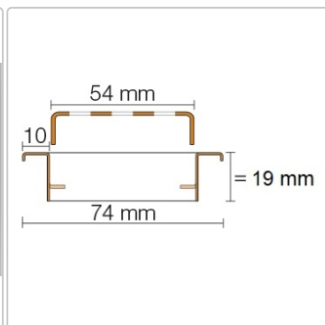

Produktinformation

Schlüter KERDI-LINE-B 19 mm Rahmen, KLB19EB80

Art-Nr.: KLB19EB80 / GTIN: 4011832127045 / Marke: [Schlüter](#)

190,00EUR / Stück

Grundpreis: 190,00EUR / Paket

inkl. 19% USt. zzgl. Versand

Lieferzeit: 3-6 Werktage