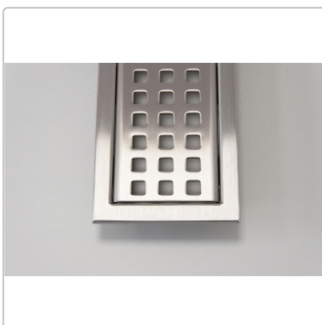

Produktinformation

Schlüter KERDI-LINE-B 19 mm Rahmen, KLB19EB80

Art-Nr.: KLB19EB80 / GTIN: 4011832127045 / Marke: [Schlüter](#)

190,00EUR / Stück

Grundpreis: 190,00EUR / Paket

inkl. 19% USt. zzgl. Versand

Lieferzeit: 3-6 Werktage