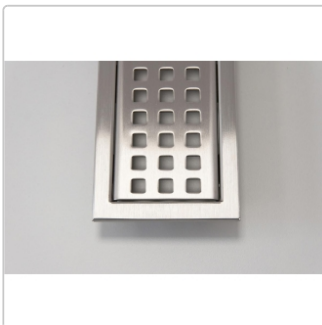

Produktinformation

Schlüter KERDI-LINE-B 19 mm Rahmen, KLB19EB90

Art-Nr.: KLB19EB90 / GTIN: 4011832127052 / Marke: [Schlüter](#)

195,00EUR / Stück

Grundpreis: 195,00EUR / Paket

inkl. 19% USt. zzgl. Versand

Lieferzeit: 3-6 Werktage

Produktinformation

Art: Rahmen mit Designrost
Design: Line-B
Farbe: Schlüter Edelstahl Gebürstet
Gewicht: 1,32 kg/Stück
Höhe: 19 mm
Nennmass: 90 cm
Serie: Kerdi-Line-B

Designrost B mit 19 mm Rahmen, Edelstahl V4A gebürstet **Hinweis** 19mm für Belegstärken 3-15 mm