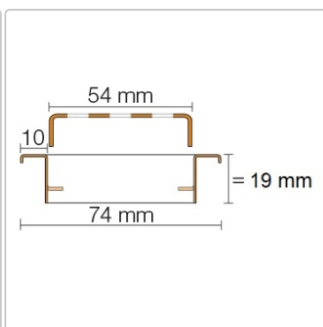

Lieferzeit: 3-6 Werktage

Produktinformation

Art: Rahmen mit Designrost
Design: Line-B
Farbe: Schlüter Edelstahl Gebürstet
Gewicht: 1,32 kg/Stück
Höhe: 19 mm
Nennmass: 90 cm
Serie: Kerdi-Line-B
Versand-Art: Paketdienst

Designrost B mit 19 mm Rahmen, Edelstahl V4A gebürstet **Hinweis** 19mm für Belegstärken 3-15 mm

Hersteller

Kontaktinformation gem. Art. 19 EU GPSR

Postanschrift

Schlüter-Systems KG

Schmölestraße 7
58640 Iserlohn
Germany