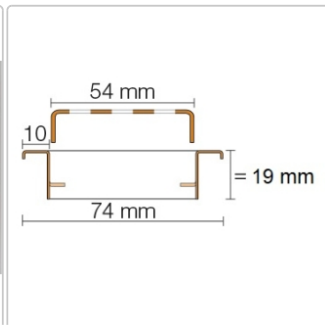

Produktinformation

Schlüter KERDI-LINE-B 19 mm Rahmen, KLB19EB90

Art-Nr.: KLB19EB90 / GTIN: 4011832127052 / Marke: [Schlüter](#)

195,00EUR / Stück

Grundpreis: 195,00EUR / Paket

inkl. 19% USt. zzgl. Versand

Lieferzeit: 3-6 Werktage

Produktinformation

Art: Rahmen mit Designrost
Design: Line-B
Farbe: Schlüter Edelstahl Gebürstet
Gewicht: 1,32 kg/Stück
Höhe: 19 mm
Nennmass: 90 cm
Serie: Kerdi-Line-B

Designrost B mit 19 mm Rahmen, Edelstahl V4A gebürstet **Hinweis** 19mm für Belegstärken 3-15 mm