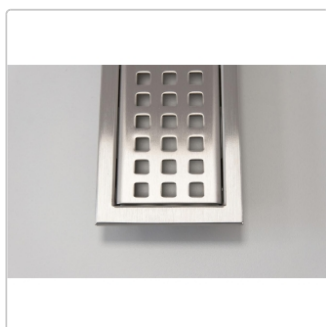

Produktinformation

Schlüter, KERDI-LINE-B 19 mm Rahmen, KLB19EB90

Art-Nr.: KLB19EB90 / GTIN: 4011832127052 / Marke: [Schlüter](#)

195,00EUR / Stück

Grundpreis: 195,00EUR / Paket

inkl. 19% USt. zzgl. Versand

Lieferzeit: 3-6 Werktage

Produktinformation

Art: Rahmen mit Designrost
Design: Line-B
Farbe: Schlüter Edelstahl Gebürstet
Gewicht: 1,32 kg/Stück
Höhe: 19 mm
Nennmass: 90 cm
Serie: Kerdi-Line-B
Versand-Art: Paketdienst

Designrost B mit 19 mm Rahmen, Edelstahl V4A gebürstet **Hinweis** 19mm für Belegstärken 3-15 mm

Hersteller

Kontaktinformation gem. Art. 19 EU GPSR

Postanschrift

Schlüter-Systems KG

Schmölestraße 7
58640 Iserlohn
Germany