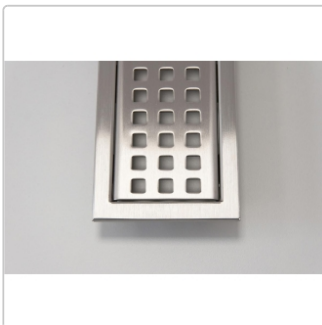

Produktinformation

Schlüter, KERDI-LINE-B 30 mm Rahmen, KLB30EB100

Art-Nr.: KLB30EB100 / GTIN: 4011832127335 / Marke: [Schlüter](#)

215,80EUR / Stück

Grundpreis: 215,80EUR / Paket

inkl. 19% USt. zzgl. Versand

Lieferzeit: 3-6 Werktage

Produktinformation

Art: Rahmen mit Designrost
Design: Line-B
Farbe: Schlüter Edelstahl Gebürstet
Gewicht: 1,61 kg/Stück
Höhe: 30 mm
Nennmass: 100 cm
Serie: Kerdi-Line-B
Versand-Art: Paketdienst

Designrost B mit 30 mm Rahmen, Edelstahl V4A gebürstet **Hinweis** 30mm für Belegstärken 13-25 mm

Hersteller

Kontaktinformation gem. Art. 19 EU GPSR

Postanschrift

Schlüter-Systems KG

Schmölestraße 7
58640 Iserlohn
Germany