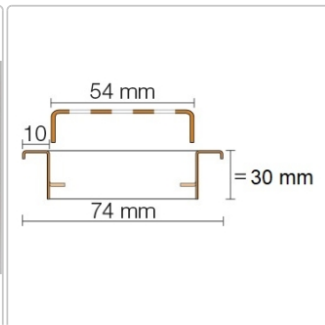

Lieferzeit: 3-6 Werktage

Produktinformation

Art: Rahmen mit Designrost
Design: Line-B
Farbe: Schlüter Edelstahl Gebürstet
Gewicht: 1,61 kg/Stück
Höhe: 30 mm
Nennmass: 100 cm
Serie: Kerdi-Line-B
Versand-Art: Paketdienst

Designrost B mit 30 mm Rahmen, Edelstahl V4A gebürstet **Hinweis** 30mm für Belegstärken 13-25 mm

Hersteller

Kontaktinformation gem. Art. 19 EU GPSR

Postanschrift

Schlüter-Systems KG

Schmölestraße 7
58640 Iserlohn
Germany