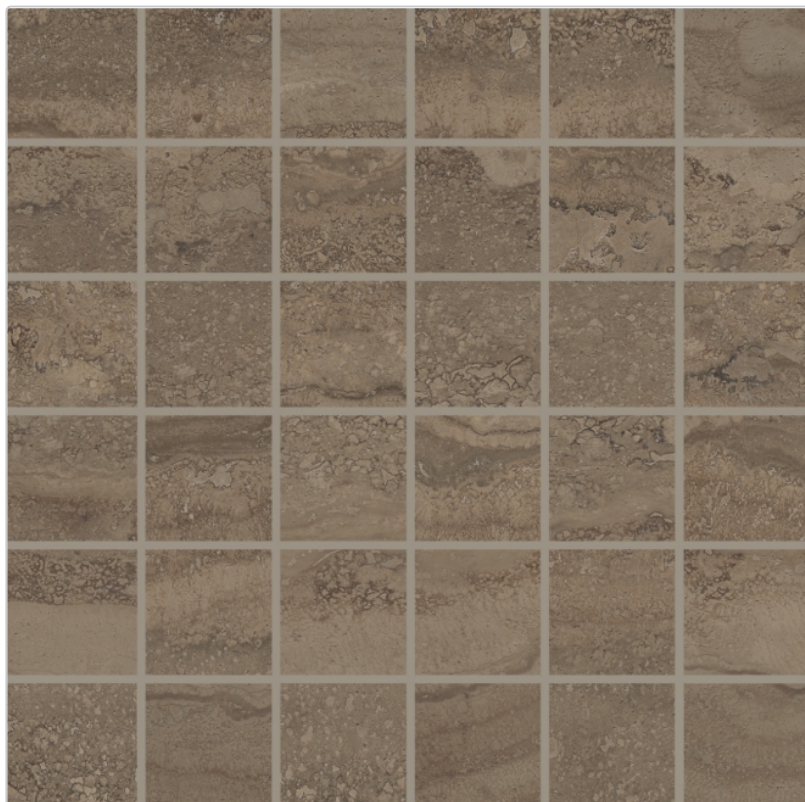

Produktinformation

Provenza Unique Travertine Mosaik 5x5 Chocolate Vein Cut matt Matte 30x30 cm

Art-Nr.: EJTH / GTIN: 8026054452369 / Marke: [Provenza](#)

109,95EUR / m²

Grundpreis: 49,48EUR / Paket

inkl. 19% USt. zzgl. Versand

Lieferzeit: 3-4 Wochen - **WIRD FÜR SIE BESTELLT**

Art:	Mosaik
Dekor:	Vein Cut
Farbe:	Chocolate Vein Cut
Farbspiel:	V3 - hohe Variation
Frostbeständig:	ja
Gewicht:	22 kg/m²
Kalibriert:	ja