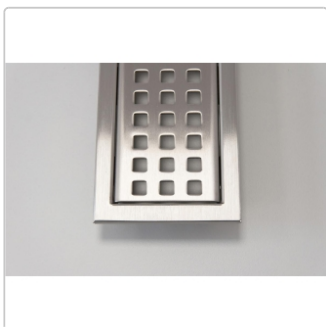

Produktinformation

Schlüter KERDI-LINE-B 30 mm Rahmen, KLB30EB110

Art-Nr.: KLB30EB110 / GTIN: 4011832127342 / Marke: [Schlüter](#)

220,90EUR / Stück

Grundpreis: 220,90EUR / Paket

inkl. 19% USt. zzgl. Versand

Lieferzeit: 3-6 Werktage

Produktinformation

Art: Rahmen mit Designrost
Design: Line-B
Farbe: Schlüter Edelstahl Gebürstet
Gewicht: 1,73 kg/Stück
Höhe: 30 mm
Nennmass: 110 cm
Serie: Kerdi-Line-B

Designrost B mit 30 mm Rahmen, Edelstahl V4A gebürstet **Hinweis** 30mm für Belegstärken 13-25 mm