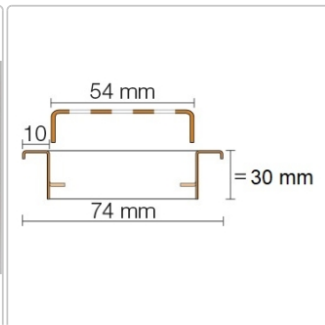

Produktinformation

Schlüter, KERDI-LINE-B 30 mm Rahmen, KLB30EB110

Art-Nr.: KLB30EB110 / GTIN: 4011832127342 / Marke: [Schlüter](#)

220,90EUR / Stück

Grundpreis: 220,90EUR / Paket

inkl. 19% USt. zzgl. Versand

Lieferzeit: 3-6 Werktage