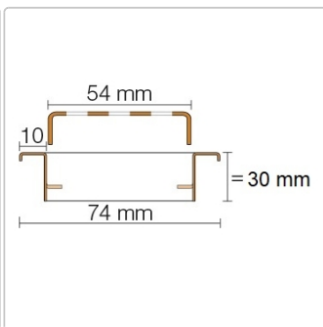

Lieferzeit: 3-6 Werktage

Produktinformation

Art: Rahmen mit Designrost
Design: Line-B
Farbe: Schlüter Edelstahl Gebürstet
Gewicht: 1,73 kg/Stück
Höhe: 30 mm
Nennmass: 110 cm
Serie: Kerdi-Line-B

Designrost B mit 30 mm Rahmen, Edelstahl V4A gebürstet **Hinweis** 30mm für Belegstärken 13-25 mm