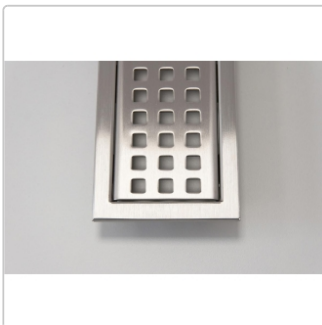

Produktinformation

Schlüter, KERDI-LINE-B 30 mm Rahmen, KLB30EB110

Art-Nr.: KLB30EB110 / GTIN: 4011832127342 / Marke: [Schlüter](#)

220,90EUR / Stück

Grundpreis: 220,90EUR / Paket

inkl. 19% USt. zzgl. Versand

Lieferzeit: 3-6 Werktage