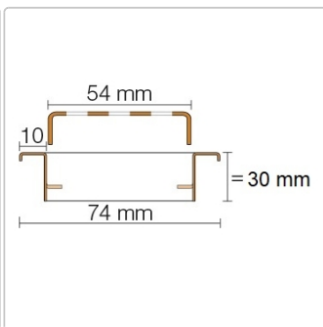

Lieferzeit: 3-6 Werktage

Produktinformation

Art: Rahmen mit Designrost
Design: Line-B
Farbe: Schlüter Edelstahl Gebürstet
Gewicht: 1,85 kg/Stück
Höhe: 30 mm
Nennmass: 120 cm
Serie: Kerdi-Line-B
Versand-Art: Paketdienst

Designrost B mit 30 mm Rahmen, Edelstahl V4A gebürstet **Hinweis** 30mm für Belegstärken 13-25 mm

Hersteller

Kontaktinformation gem. Art. 19 EU GPSR

Postanschrift

Schlüter-Systems KG

Schmölestraße 7
58640 Iserlohn
Germany