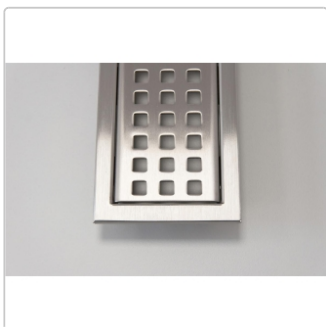

Produktinformation

Schlüter, KERDI-LINE-B 30 mm Rahmen, KLB30EB120

Art-Nr.: KLB30EB120 / GTIN: 4011832127359 / Marke: [Schlüter](#)

225,00EUR / Stück

Grundpreis: 225,00EUR / Paket

inkl. 19% USt. zzgl. Versand

Lieferzeit: 3-6 Werktage

Produktinformation

Art: Rahmen mit Designrost
Design: Line-B
Farbe: Schlüter Edelstahl Gebürstet
Gewicht: 1,85 kg/Stück
Höhe: 30 mm
Nennmass: 120 cm
Serie: Kerdi-Line-B
Versand-Art: Paketdienst

Designrost B mit 30 mm Rahmen, Edelstahl V4A gebürstet **Hinweis** 30mm für Belegstärken 13-25 mm

Hersteller

Kontaktinformation gem. Art. 19 EU GPSR

Postanschrift

Schlüter-Systems KG

Schmölestraße 7
58640 Iserlohn
Germany