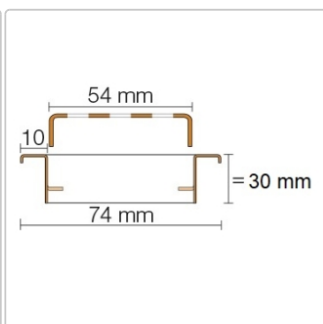

Lieferzeit: 3-6 Werktage

Produktinformation

Art: Rahmen mit Designrost
Design: Line-B
Farbe: Schlüter Edelstahl Gebürstet
Gewicht: 1,85 kg/Stück
Höhe: 30 mm
Nennmass: 120 cm
Serie: Kerdi-Line-B

Designrost B mit 30 mm Rahmen, Edelstahl V4A gebürstet **Hinweis** 30mm für Belegstärken 13-25 mm