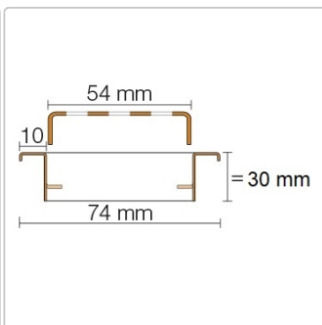

Produktinformation

Schlüter KERDI-LINE-B 30 mm Rahmen, KLB30EB50

Art-Nr.: KLB30EB50 / GTIN: 4011832127281 / Marke: [Schlüter](#)

191,20EUR / Stück

Grundpreis: 191,20EUR / Paket

inkl. 19% USt. zzgl. Versand

Lieferzeit: 3-6 Werktage