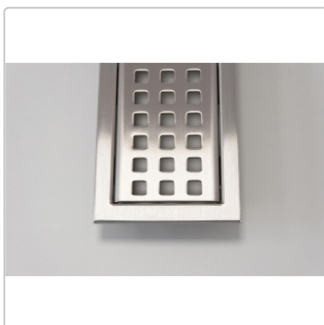

Produktinformation

Schlüter KERDI-LINE-B 30 mm Rahmen, KLB30EB50

Art-Nr.: KLB30EB50 / GTIN: 4011832127281 / Marke: [Schlüter](#)

191,20EUR / Stück

Grundpreis: 191,20EUR / Paket

inkl. 19% USt. zzgl. Versand

Lieferzeit: 3-6 Werktage

Produktinformation

Art: Rahmen mit Designrost
Design: Line-B
Farbe: Schlüter Edelstahl Gebürstet
Gewicht: 0,95 kg/Stück
Höhe: 30 mm
Nennmass: 50 cm
Serie: Kerdi-Line-B

Designrost B mit 30 mm Rahmen, Edelstahl V4A gebürstet **Hinweis** 30mm für Belegstärken 13-25 mm