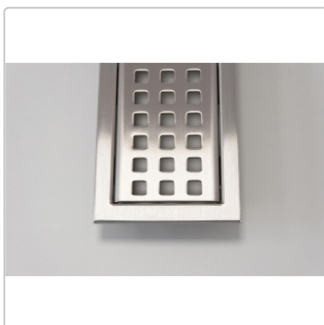

Produktinformation

Schlüter KERDI-LINE-B 30 mm Rahmen, KLB30EB50

Art-Nr.: KLB30EB50 / GTIN: 4011832127281 / Marke: [Schlüter](#)

191,20EUR / Stück

Grundpreis: 191,20EUR / Paket

inkl. 19% USt. zzgl. Versand

Lieferzeit: 3-6 Werktage