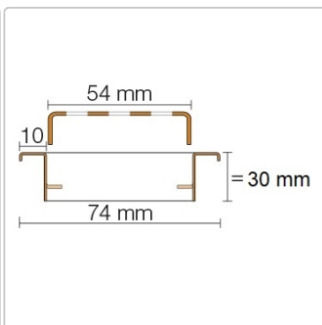

Lieferzeit: 3-6 Werktage

Produktinformation

Art: Rahmen mit Designrost
Design: Line-B
Farbe: Schlüter Edelstahl Gebürstet
Gewicht: 0,95 kg/Stück
Höhe: 30 mm
Nennmass: 50 cm
Serie: Kerdi-Line-B

Designrost B mit 30 mm Rahmen, Edelstahl V4A gebürstet **Hinweis** 30mm für Belegstärken 13-25 mm