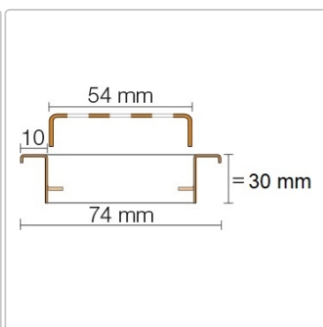

Lieferzeit: 3-6 Werktage

Produktinformation

Art: Rahmen mit Designrost
Design: Line-B
Farbe: Schlüter Edelstahl Gebürstet
Gewicht: 1,07 kg/Stück
Höhe: 30 mm
Nennmass: 60 cm
Serie: Kerdi-Line-B
Versand-Art: Paketdienst

Designrost B mit 30 mm Rahmen, Edelstahl V4A gebürstet **Hinweis** 30mm für Belegstärken 13-25 mm

Hersteller

Kontaktinformation gem. Art. 19 EU GPSR

Postanschrift

Schlüter-Systems KG

Schmölestraße 7
58640 Iserlohn
Germany