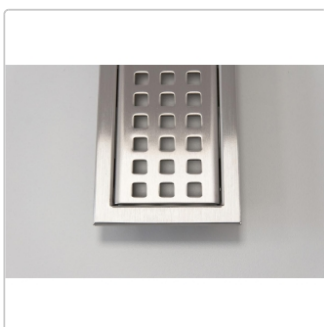

Produktinformation

Schlüter, KERDI-LINE-B 30 mm Rahmen, KLB30EB60

Art-Nr.: KLB30EB60 / GTIN: 4011832127298 / Marke: [Schlüter](#)

195,70EUR / Stück

Grundpreis: 195,70EUR / Paket

inkl. 19% USt. zzgl. Versand

Lieferzeit: 3-6 Werktage

Produktinformation

Art: Rahmen mit Designrost
Design: Line-B
Farbe: Schlüter Edelstahl Gebürstet
Gewicht: 1,07 kg/Stück
Höhe: 30 mm
Nennmass: 60 cm
Serie: Kerdi-Line-B
Versand-Art: Paketdienst

Designrost B mit 30 mm Rahmen, Edelstahl V4A gebürstet **Hinweis** 30mm für Belegstärken 13-25 mm

Hersteller

Kontaktinformation gem. Art. 19 EU GPSR

Postanschrift

Schlüter-Systems KG

Schmölestraße 7
58640 Iserlohn
Germany