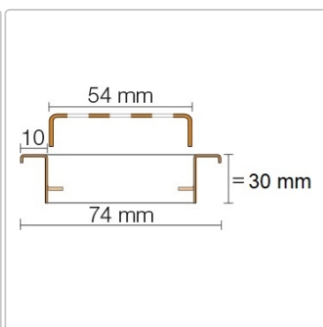

Produktinformation

Schlüter KERDI-LINE-B 30 mm Rahmen, KLB30EB60

Art-Nr.: KLB30EB60 / GTIN: 4011832127298 / Marke: [Schlüter](#)

195,70EUR / Stück

Grundpreis: 195,70EUR / Paket

inkl. 19% USt. zzgl. Versand

Lieferzeit: 3-6 Werktage