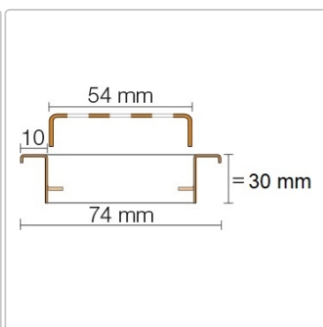

Produktinformation

Schlüter, KERDI-LINE-B 30 mm Rahmen, KLB30EB70

Art-Nr.: KLB30EB70 / GTIN: 4011832127304 / Marke: [Schlüter](#)

200,70EUR / Stück

Grundpreis: 200,70EUR / Paket

inkl. 19% USt. zzgl. Versand

Lieferzeit: 3-6 Werktage