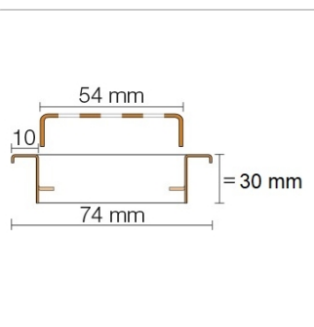

Produktinformation

Schlüter KERDI-LINE-B 30 mm Rahmen, KLB30EB70

Art-Nr.: KLB30EB70 / GTIN: 4011832127304 / Marke: [Schlüter](#)

200,70EUR / Stück

Grundpreis: 200,70EUR / Paket

inkl. 19% USt. zzgl. Versand

Lieferzeit: 3-6 Werktage