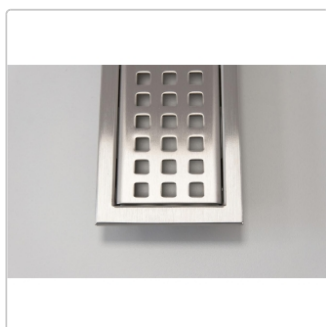

Produktinformation

Schlüter, KERDI-LINE-B 30 mm Rahmen, KLB30EB70

Art-Nr.: KLB30EB70 / GTIN: 4011832127304 / Marke: [Schlüter](#)

200,70EUR / Stück

Grundpreis: 200,70EUR / Paket

inkl. 19% USt. zzgl. Versand

Lieferzeit: 3-6 Werktage