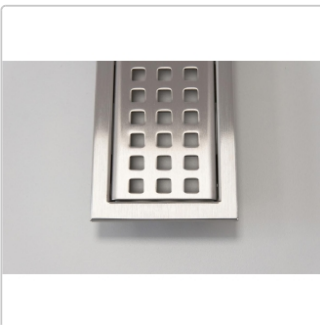

Produktinformation

Schlüter, KERDI-LINE-B 30 mm Rahmen, KLB30EB80

Art-Nr.: KLB30EB80 / GTIN: 4011832127311 / Marke: [Schlüter](#)

206,50EUR / Stück

Grundpreis: 206,50EUR / Paket

inkl. 19% USt. zzgl. Versand

Lieferzeit: 3-6 Werktage

Produktinformation

Art: Rahmen mit Designrost
Design: Line-B
Farbe: Schlüter Edelstahl Gebürstet
Gewicht: 1,29 kg/Stück
Höhe: 30 mm
Nennmass: 80 cm
Serie: Kerdi-Line-B
Versand-Art: Paketdienst

Designrost B mit 30 mm Rahmen, Edelstahl V4A gebürstet **Hinweis** 30mm für Belegstärken 13-25 mm

Hersteller

Kontaktinformation gem. Art. 19 EU GPSR

Postanschrift

Schlüter-Systems KG

Schmölestraße 7
58640 Iserlohn
Germany