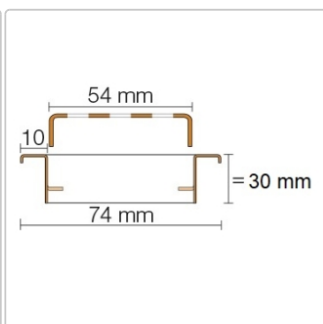

Produktinformation

Schlüter KERDI-LINE-B 30 mm Rahmen, KLB30EB80

Art-Nr.: KLB30EB80 / GTIN: 4011832127311 / Marke: [Schlüter](#)

206,50EUR / Stück

Grundpreis: 206,50EUR / Paket

inkl. 19% USt. zzgl. Versand

Lieferzeit: 3-6 Werktage