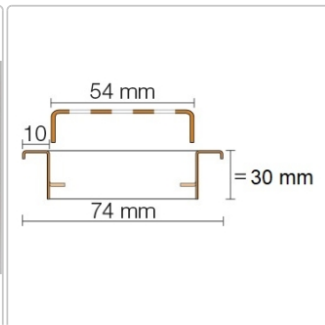

Lieferzeit: 3-6 Werktage

Produktinformation

Art: Rahmen mit Designrost
Design: Line-B
Farbe: Schlüter Edelstahl Gebürstet
Gewicht: 1,29 kg/Stück
Höhe: 30 mm
Nennmass: 80 cm
Serie: Kerdi-Line-B
Versand-Art: Paketdienst

Designrost B mit 30 mm Rahmen, Edelstahl V4A gebürstet **Hinweis** 30mm für Belegstärken 13-25 mm

Hersteller

Kontaktinformation gem. Art. 19 EU GPSR

Postanschrift

Schlüter-Systems KG

Schmölestraße 7
58640 Iserlohn
Germany