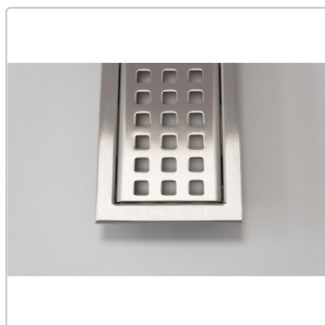

Produktinformation

Schlüter KERDI-LINE-B 30 mm Rahmen, KLB30EB80

Art-Nr.: KLB30EB80 / GTIN: 4011832127311 / Marke: [Schlüter](#)

206,50EUR / Stück

Grundpreis: 206,50EUR / Paket

inkl. 19% USt. zzgl. Versand

Lieferzeit: 3-6 Werktage