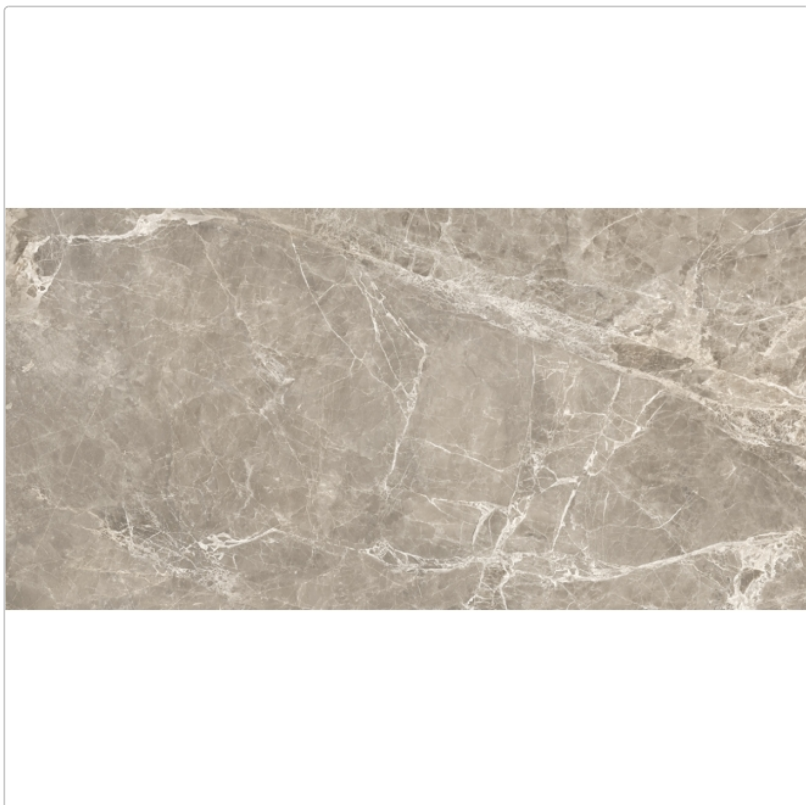

Produktinformation

Provenza Unique Marble Boden- und Wandfliese Moon Grey matt SilkTech 60x120 cm

Art-Nr.: EKS8 / GTIN: 8026054487507 / Marke: [Provenza](#)

44,95EUR / m²

Grundpreis: 64,73EUR / Paket
inkl. 19% USt. zzgl. Versand

Mengenrabatt

Ab	41,95EUR - Sie sparen 3,00EUR,
51,84	Grundpreis: 60,41EUR / Paket
m²	

Lieferzeit: 3-4 Wochen - **WIRD FÜR SIE BESTELLT**