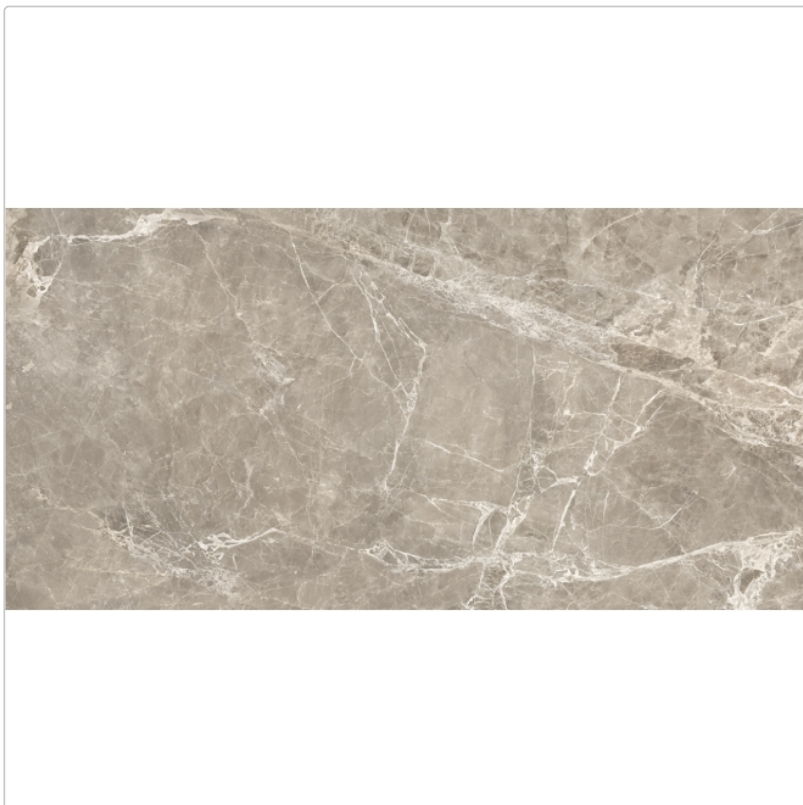

Produktinformation

Provenza Unique Marble Boden- und Wandfliese Moon Grey matt SilkTech 60x120 cm

Art-Nr.: EKS8 / GTIN: 8026054487507 / Marke: [Provenza](#)

44,95EUR / m²

Grundpreis: 64,73EUR / Paket
inkl. 19% USt. zzgl. Versand

Mengenrabatt

Ab	41,95EUR - Sie sparen 3,00EUR,
51,84	Grundpreis: 60,41EUR / Paket
m²	

Lieferzeit: 3-4 Wochen - **WIRD FÜR SIE BESTELLT**