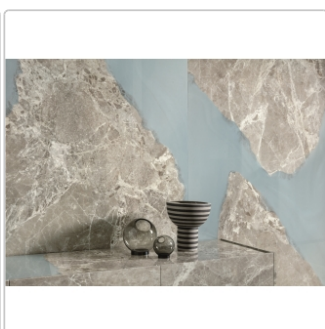

Produktinformation

Provenza Unique Marble Boden- und Wandfliese Moon Grey matt SilkTech 60x120 cm

Art-Nr.: EKS8 / GTIN: 8026054487507 / Marke: [Provenza](#)

44,95EUR / m²

Grundpreis: 64,73EUR / Paket
inkl. 19% USt. zzgl. Versand

Mengenrabatt

Ab	41,95EUR - Sie sparen 3,00EUR,
51,84	Grundpreis: 60,41EUR / Paket
m²	

Lieferzeit: 3-4 Wochen - **WIRD FÜR SIE BESTELLT**