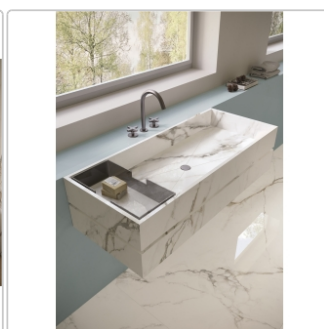

Produktinformation

Provenza Unique Marble Boden- und Wandfliese Paonazetto matt SilkTech 30x60 cm

Art-Nr.: EKSC / GTIN: 8026054492624 / Marke: [Provenza](#)

35,95EUR / m²

Grundpreis: 38,83EUR / Paket
inkl. 19% USt. zzgl. Versand

Mengenrabatt

Ab	32,95EUR - Sie sparen 3,00EUR,
51,84	Grundpreis: 35,59EUR / Paket
m²	

Lieferzeit: 3-4 Wochen - **WIRD FÜR SIE**

BESTELLT