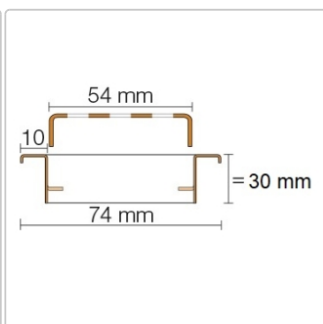

Lieferzeit: 3-6 Werktage

Produktinformation

Art: Rahmen mit Designrost
Design: Line-B
Farbe: Schlüter Edelstahl Gebürstet
Gewicht: 1,4 kg/Stück
Höhe: 30 mm
Nennmass: 90 cm
Serie: Kerdi-Line-B

Designrost B mit 30 mm Rahmen, Edelstahl V4A gebürstet **Hinweis** 30mm für Belegstärken 13-25 mm