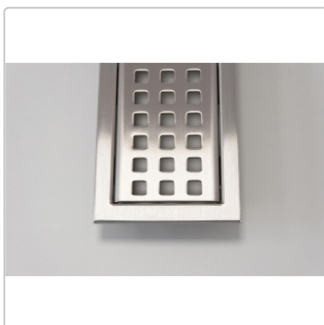

Produktinformation

Schlüter KERDI-LINE-B 30 mm Rahmen, KLB30EB90

Art-Nr.: KLB30EB90 / GTIN: 4011832127328 / Marke: [Schlüter](#)

210,70EUR / Stück

Grundpreis: 210,70EUR / Paket

inkl. 19% USt. zzgl. Versand

Lieferzeit: 3-6 Werktage

Produktinformation

Art: Rahmen mit Designrost
Design: Line-B
Farbe: Schlüter Edelstahl Gebürstet
Gewicht: 1,4 kg/Stück
Höhe: 30 mm
Nennmass: 90 cm
Serie: Kerdi-Line-B

Designrost B mit 30 mm Rahmen, Edelstahl V4A gebürstet **Hinweis** 30mm für Belegstärken 13-25 mm