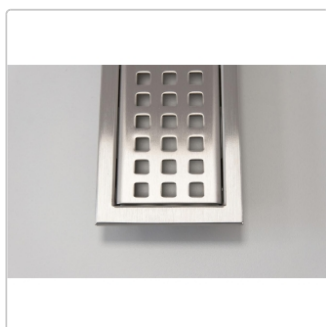

Produktinformation

Schlüter, KERDI-LINE-B 30 mm Rahmen, KLB30EB90

Art-Nr.: KLB30EB90 / GTIN: 4011832127328 / Marke: [Schlüter](#)

210,70EUR / Stück

Grundpreis: 210,70EUR / Paket

inkl. 19% USt. zzgl. Versand

Lieferzeit: 3-6 Werktage

Produktinformation

Art: Rahmen mit Designrost
Design: Line-B
Farbe: Schlüter Edelstahl Gebürstet
Gewicht: 1,4 kg/Stück
Höhe: 30 mm
Nennmass: 90 cm
Serie: Kerdi-Line-B
Versand-Art: Paketdienst

Designrost B mit 30 mm Rahmen, Edelstahl V4A gebürstet **Hinweis** 30mm für Belegstärken 13-25 mm

Hersteller

Kontaktinformation gem. Art. 19 EU GPSR

Postanschrift

Schlüter-Systems KG

Schmölestraße 7
58640 Iserlohn
Germany