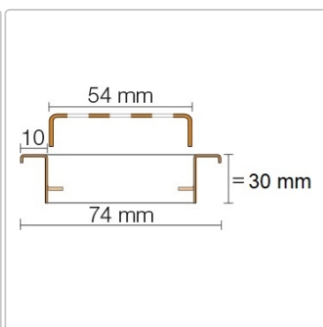

Lieferzeit: 3-6 Werktage

Produktinformation

Art: Rahmen mit Designrost
Design: Line-B
Farbe: Schlüter Edelstahl Gebürstet
Gewicht: 1,4 kg/Stück
Höhe: 30 mm
Nennmass: 90 cm
Serie: Kerdi-Line-B
Versand-Art: Paketdienst

Designrost B mit 30 mm Rahmen, Edelstahl V4A gebürstet **Hinweis** 30mm für Belegstärken 13-25 mm

Hersteller

Kontaktinformation gem. Art. 19 EU GPSR

Postanschrift

Schlüter-Systems KG

Schmölestraße 7
58640 Iserlohn
Germany