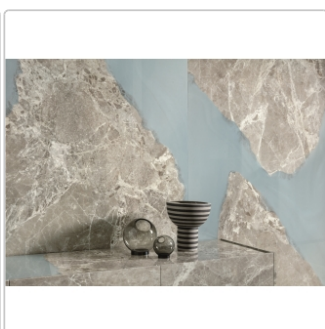

Produktinformation

Provenza Unique Marble Boden- und Wandfliese Moon Grey matt SilkTech 30x60 cm

Art-Nr.: EKSF / GTIN: 8026054492655 / Marke: [Provenza](#)

35,95EUR / m²

Grundpreis: 38,83EUR / Paket
inkl. 19% USt. zzgl. Versand

Mengenrabatt

Ab	32,95EUR - Sie sparen 3,00EUR,
51,84	Grundpreis: 35,59EUR / Paket
m ²	

Lieferzeit: 3-4 Wochen - **WIRD FÜR SIE BESTELLT**

Produktinformation

Art:	Boden- und Wandfliese
Farbe:	Unique Marble Moon Grey
Farbspiel:	V3 - hohe Variation
Frostbeständig:	ja
Gewicht:	22 kg/m ²
Kalibriert:	ja
Material:	Feinsteinzeug
Materialstärke:	9,5 mm
Nennmass:	30x60 cm
Optik:	Marmoroptik
Rutschhemmung:	R10 A+B
Serie:	Unique Marble
Sortierung:	1. Sortierung
Stück je Paket:	6
Stück je Palette:	288

Oberfläche

matt SilkTech
