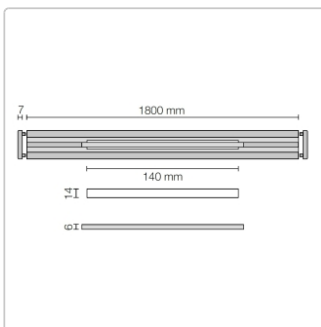

Produktinformation

Schlüter KERDI-LINE-VARIO Entwässerungsprofil 180 cm WAVE 34 Brillantweiß matt

Art-Nr.: KLVRD10MBW180 / GTIN: 4011832207389 / Marke: [Schlüter](#)

174,00EUR / Stück

Grundpreis: 174,00EUR / Paket

inkl. 19% USt. zzgl. Versand

Lieferzeit: 3-6 Werktage

Produktinformation

Art: Designrost
Design: Wave 34
Eigenschaft: Ablaufschlitz 14 mm
Farbe: Schlüter Brilliantweiß Matt
Gewicht: 1,52 kg/Stück
Länge: 180 cm
Material: Alu strukturbeschichtet
Nennmass: 22-180 cm
Serie: Kerdi-Line-Vario
Versand-Art: Paketdienst