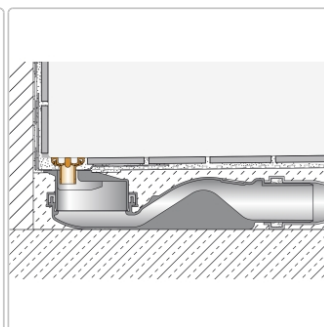

Produktinformation

Schlüter KERDI-LINE-VARIO Entwässerungsprofil 180 cm WAVE 34 Brillantweiß matt

Art-Nr.: KLVRD10MBW180 / GTIN: 4011832207389 / Marke: [Schlüter](#)

174,00EUR / Stück

Grundpreis: 174,00EUR / Paket

inkl. 19% USt. zzgl. Versand

Lieferzeit: 3-6 Werktage

Produktinformation

Art: Designrost
Design: Wave 34
Eigenschaft: Ablaufschlitz 14 mm
Farbe: Schlüter Brilliantweiß Matt
Gewicht: 1,52 kg/Stück
Länge: 180 cm
Material: Alu strukturbeschichtet
Nennmass: 22-180 cm
Serie: Kerdi-Line-Vario
Versand-Art: Paketdienst