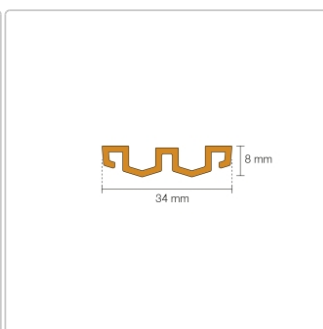

Produktinformation

Schlüter KERDI-LINE-VARIO Entwässerungsprofil 180 cm WAVE 34 Brillantweiß matt

Art-Nr.: KLVRD10MBW180 / GTIN: 4011832207389 / Marke: [Schlüter](#)

174,00EUR / Stück

Grundpreis: 174,00EUR / Paket

inkl. 19% USt. zzgl. Versand

Lieferzeit: 3-6 Werktage

Produktinformation

Art: Designrost
Design: Wave 34
Eigenschaft: Ablaufschlitz 14 mm
Farbe: Schlüter Brilliantweiß Matt
Gewicht: 1,52 kg/Stück
Länge: 180 cm
Material: Alu strukturbeschichtet
Nennmass: 22-180 cm
Serie: Kerdi-Line-Vario