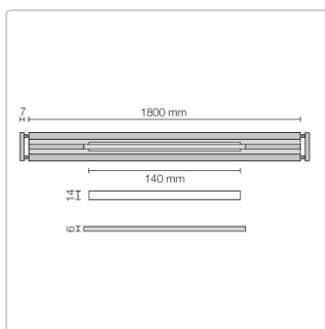

Produktinformation

Schlüter KERDI-LINE-VARIO Entwässerungsprofil 180 cm WAVE 34 Brillantweiß matt

Art-Nr.: KLVRD10MBW180 / GTIN: 4011832207389 / Marke: [Schlüter](#)

174,00EUR / Stück

Grundpreis: 174,00EUR / Paket

inkl. 19% USt. zzgl. Versand

Lieferzeit: 3-6 Werktage

Produktinformation

Art: Designrost
Design: Wave 34
Eigenschaft: Ablaufschlitz 14 mm
Farbe: Schlüter Brilliantweiß Matt
Gewicht: 1,52 kg/Stück
Länge: 180 cm
Material: Alu strukturbeschichtet
Nennmass: 22-180 cm
Serie: Kerdi-Line-Vario