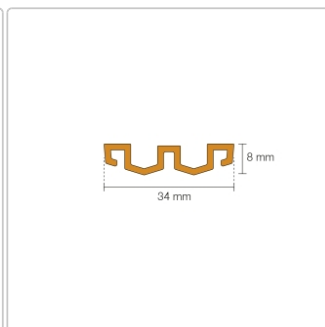

Produktinformation

Schlüter KERDI-LINE-VARIO Entwässerungsprofil 180 cm WAVE 34 Brillantweiß matt

Art-Nr.: KLVRD10MBW180 / GTIN: 4011832207389 / Marke: [Schlüter](#)

174,00EUR / Stück

Grundpreis: 174,00EUR / Paket

inkl. 19% USt. zzgl. Versand

Lieferzeit: 3-6 Werktage

Produktinformation

Art: Designrost
Design: Wave 34
Eigenschaft: Ablaufschlitz 14 mm
Farbe: Schlüter Brilliantweiß Matt
Gewicht: 1,52 kg/Stück
Länge: 180 cm
Material: Alu strukturbeschichtet
Nennmass: 22-180 cm
Serie: Kerdi-Line-Vario
Versand-Art: Paketdienst