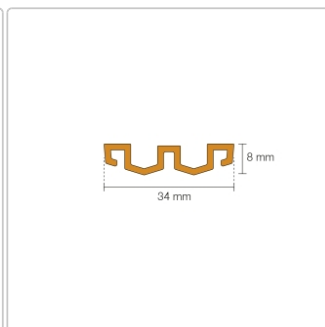

# Schlüter KERDI-LINE-VARIO Entwässerungsprofil 180 cm WAVE 34 Graphitschwarz matt

Art-Nr.: KLVRD10MGS180 / GTIN: 4011832207402 / Marke: [Schlüter](#)

**174,00EUR** / Stück

Grundpreis: 174,00EUR / Paket

inkl. 19% USt. zzgl. Versand

## Produktinformation

Art: Designrost  
Design: Wave 34  
Eigenschaft: Ablaufschlitz 14 mm  
Farbe: Schlüter Graphitschwarz Matt  
Gewicht: 1,52 kg/Stück  
Länge: 180 cm  
Material: Alu strukturbeschichtet  
Nennmass: 22-180 cm  
Serie: Kerdi-Line-Vario