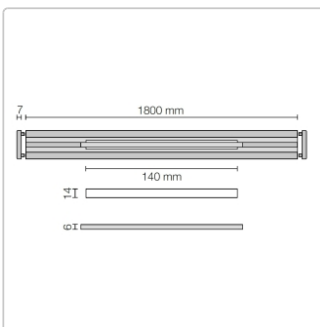

Produktinformation

Schlüter KERDI-LINE-VARIO Entwässerungsprofil 180 cm WAVE 34 Graphitschwarz matt

Art-Nr.: KLVRD10MGS180 / GTIN: 4011832207402 / Marke: [Schlüter](#)

174,00EUR / Stück

Grundpreis: 174,00EUR / Paket

inkl. 19% USt. zzgl. Versand

Lieferzeit: 3-6 Werktage

Produktinformation

Art: Designrost
Design: Wave 34
Eigenschaft: Ablaufschlitz 14 mm
Farbe: Schlüter Graphitschwarz Matt
Gewicht: 1,52 kg/Stück
Länge: 180 cm
Material: Alu strukturbeschichtet
Nennmass: 22-180 cm
Serie: Kerdi-Line-Vario
Versand-Art: Paketdienst