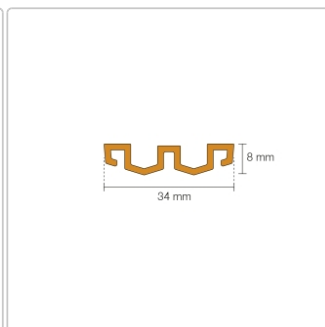

Produktinformation

Schlüter KERDI-LINE-VARIO Entwässerungsprofil 180 cm WAVE 34 Graphitschwarz matt

Art-Nr.: KLVRD10MGS180 / GTIN: 4011832207402 / Marke: [Schlüter](#)

174,00EUR / Stück

Grundpreis: 174,00EUR / Paket

inkl. 19% USt. zzgl. Versand

Lieferzeit: 3-6 Werktage

Produktinformation

Art: Designrost
Design: Wave 34
Eigenschaft: Ablaufschlitz 14 mm
Farbe: Schlüter Graphitschwarz Matt
Gewicht: 1,52 kg/Stück
Länge: 180 cm
Material: Alu strukturbeschichtet
Nennmass: 22-180 cm
Serie: Kerdi-Line-Vario
Versand-Art: Paketdienst