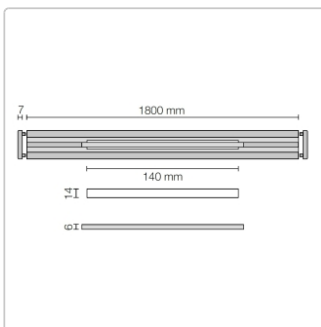

Produktinformation

Schlüter KERDI-LINE-VARIO Entwässerungsprofil 180 cm WAVE 34 Graphitschwarz matt

Art-Nr.: KLVRD10MGS180 / GTIN: 4011832207402 / Marke: [Schlüter](#)

174,00EUR / Stück

Grundpreis: 174,00EUR / Paket

inkl. 19% USt. zzgl. Versand

Lieferzeit: 3-6 Werktage