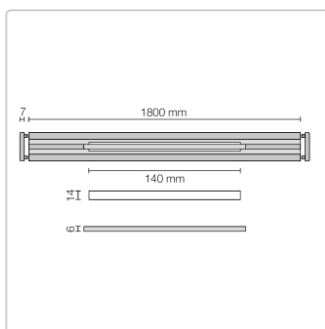

Produktinformation

Schlüter KERDI-LINE-VARIO Entwässerungsprofil 180 cm WAVE 34 Beigegrau

Art-Nr.: KLVRD10TSBG180 / GTIN: 4011832207419 / Marke: [Schlüter](#)

178,00EUR / Stück

Grundpreis: 178,00EUR / Paket

inkl. 19% USt. zzgl. Versand

Lieferzeit: 3-6 Werktage