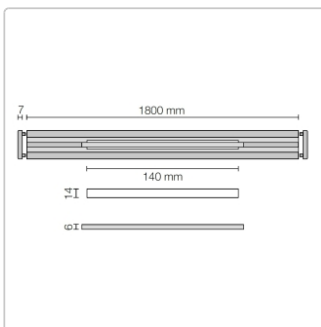

Produktinformation

Schlüter KERDI-LINE-VARIO Entwässerungsprofil 180 cm WAVE 34 Beigegrau

Art-Nr.: KLVRD10TSBG180 / GTIN: 4011832207419 / Marke: [Schlüter](#)

178,00EUR / Stück

Grundpreis: 178,00EUR / Paket

inkl. 19% USt. zzgl. Versand

Lieferzeit: 3-6 Werktage

Produktinformation

Art: Designrost
Design: Wave 34
Eigenschaft: Ablaufschlitz 14 mm
Farbe: Schlüter Beigegrau
Gewicht: 1,52 kg/Stück
Länge: 180 cm
Material: Alu strukturbeschichtet
Nennmass: 22-180 cm
Serie: Kerdi-Line-Vario
Versand-Art: Paketdienst