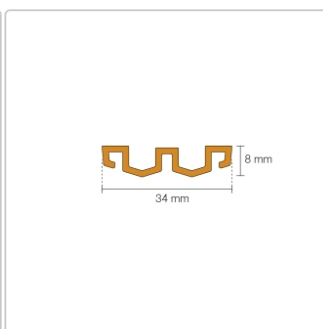

Produktinformation

Schlüter KERDI-LINE-VARIO Entwässerungsprofil 180 cm WAVE 34 Beigegrau

Art-Nr.: KLVRD10TSBG180 / GTIN: 4011832207419 / Marke: [Schlüter](#)

178,00EUR / Stück

Grundpreis: 178,00EUR / Paket

inkl. 19% USt. zzgl. Versand

Lieferzeit: 3-6 Werktage