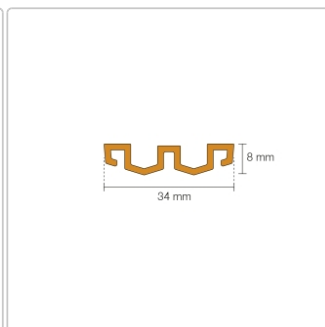

Produktinformation

Schlüter KERDI-LINE-VARIO Entwässerungsprofil 180 cm WAVE 34 Beigegrau

Art-Nr.: KLVRD10TSBG180 / GTIN: 4011832207419 / Marke: [Schlüter](#)

178,00EUR / Stück

Grundpreis: 178,00EUR / Paket

inkl. 19% USt. zzgl. Versand

Lieferzeit: 3-6 Werktage

Produktinformation

Art: Designrost
Design: Wave 34
Eigenschaft: Ablaufschlitz 14 mm
Farbe: Schlüter Beigegrau
Gewicht: 1,52 kg/Stück
Länge: 180 cm
Material: Alu strukturbeschichtet
Nennmass: 22-180 cm
Serie: Kerdi-Line-Vario
Versand-Art: Paketdienst