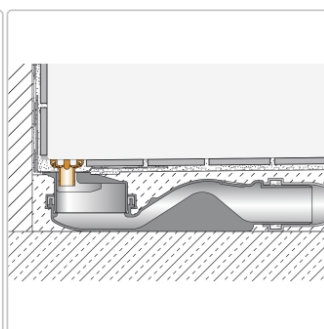

Produktinformation

Schlüter KERDI-LINE-VARIO Entwässerungsprofil 180 cm WAVE 34 Beigegrau

Art-Nr.: KLVRD10TSBG180 / GTIN: 4011832207419 / Marke: [Schlüter](#)

178,00EUR / Stück

Grundpreis: 178,00EUR / Paket

inkl. 19% USt. zzgl. Versand

Lieferzeit: 3-6 Werktage