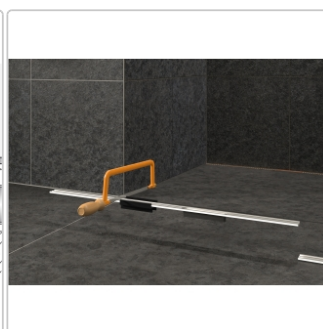

Produktinformation

Schlüter KERDI-LINE-VARIO Entwässerungsprofil 180 cm WAVE 34 Beigegrau

Art-Nr.: KLVRD10TSBG180 / GTIN: 4011832207419 / Marke: [Schlüter](#)

178,00EUR / Stück

Grundpreis: 178,00EUR / Paket

inkl. 19% USt. zzgl. Versand

Lieferzeit: 3-6 Werktage