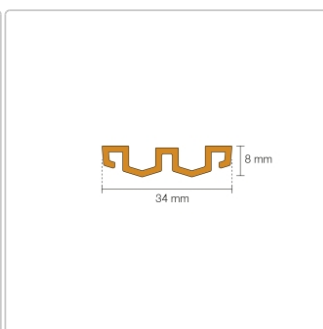

Produktinformation

Schlüter KERDI-LINE-VARIO Entwässerungsprofil 180 cm WAVE 34 Creme

Art-Nr.: KLVRD10TSC180 / GTIN: 4011832207433 / Marke: [Schlüter](#)

178,00EUR / Stück

Grundpreis: 178,00EUR / Paket

inkl. 19% USt. zzgl. Versand

Lieferzeit: 3-6 Werktage

Produktinformation

Art: Designrost
Design: Wave 34
Eigenschaft: Ablaufschlitz 14 mm
Farbe: Schlüter Creme
Gewicht: 1,52 kg/Stück
Länge: 180 cm
Material: Alu strukturbeschichtet
Nennmass: 22-180 cm
Serie: Kerdi-Line-Vario