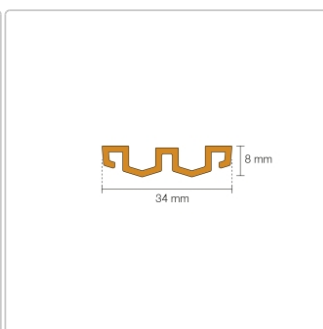

Produktinformation

Schlüter KERDI-LINE-VARIO Entwässerungsprofil 180 cm WAVE 34 Creme

Art-Nr.: KLVRD10TSC180 / GTIN: 4011832207433 / Marke: [Schlüter](#)

178,00EUR / Stück

Grundpreis: 178,00EUR / Paket

inkl. 19% USt. zzgl. Versand

Lieferzeit: 3-6 Werktage

Produktinformation

Art: Designrost
Design: Wave 34
Eigenschaft: Ablaufschlitz 14 mm
Farbe: Schlüter Creme
Gewicht: 1,52 kg/Stück
Länge: 180 cm
Material: Alu strukturbeschichtet
Nennmass: 22-180 cm
Serie: Kerdi-Line-Vario
Versand-Art: Paketdienst