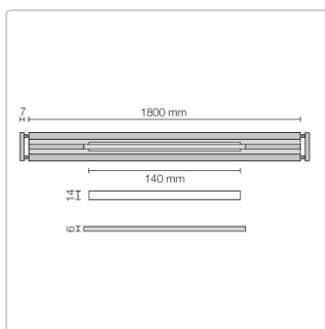

Produktinformation

Schlüter KERDI-LINE-VARIO Entwässerungsprofil 180 cm WAVE 34 Creme

Art-Nr.: KLVRD10TSC180 / GTIN: 4011832207433 / Marke: [Schlüter](#)

178,00EUR / Stück

Grundpreis: 178,00EUR / Paket

inkl. 19% USt. zzgl. Versand

Lieferzeit: 3-6 Werktage

Produktinformation

Art: Designrost
Design: Wave 34
Eigenschaft: Ablaufschlitz 14 mm
Farbe: Schlüter Creme
Gewicht: 1,52 kg/Stück
Länge: 180 cm
Material: Alu strukturbeschichtet
Nennmass: 22-180 cm
Serie: Kerdi-Line-Vario
Versand-Art: Paketdienst