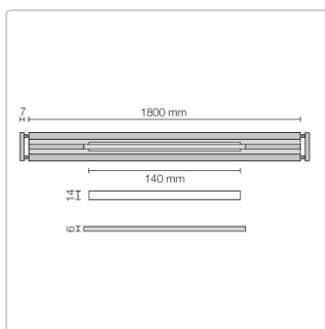

Produktinformation

Schlüter KERDI-LINE-VARIO Entwässerungsprofil 180 cm WAVE 34 Creme

Art-Nr.: KLVRD10TSC180 / GTIN: 4011832207433 / Marke: [Schlüter](#)

178,00EUR / Stück

Grundpreis: 178,00EUR / Paket

inkl. 19% USt. zzgl. Versand

Lieferzeit: 3-6 Werktage

Produktinformation

Art: Designrost
Design: Wave 34
Eigenschaft: Ablaufschlitz 14 mm
Farbe: Schlüter Creme
Gewicht: 1,52 kg/Stück
Länge: 180 cm
Material: Alu strukturbeschichtet
Nennmass: 22-180 cm
Serie: Kerdi-Line-Vario