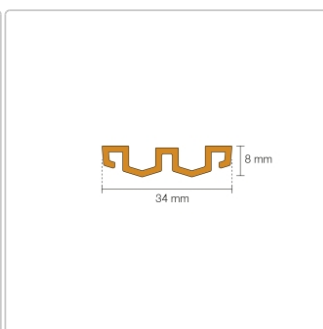

Produktinformation

Schlüter KERDI-LINE-VARIO Entwässerungsprofil 180 cm WAVE 34 Dunkelanthrazit

Art-Nr.: KLVRD10TSDA180 / GTIN: 4011832207440 / Marke: [Schlüter](#)

178,00EUR / Stück

Grundpreis: 178,00EUR / Paket

inkl. 19% USt. zzgl. Versand

Lieferzeit: 3-6 Werktage

Produktinformation

Art: Designrost
Design: Wave 34
Eigenschaft: Ablaufschlitz 14 mm
Farbe: Schlüter Dunkelanthrazit
Gewicht: 1,52 kg/Stück
Länge: 180 cm
Material: Alu strukturbeschichtet
Nennmass: 22-180 cm
Serie: Kerdi-Line-Vario