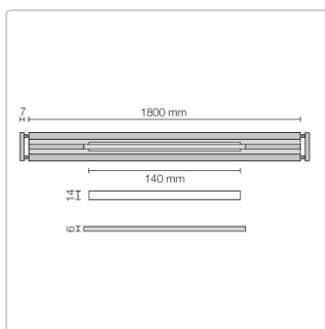

Produktinformation

Schlüter KERDI-LINE-VARIO Entwässerungsprofil 180 cm WAVE 34 Dunkelanthrazit

Art-Nr.: KLVRD10TSDA180 / GTIN: 4011832207440 / Marke: [Schlüter](#)

178,00EUR / Stück

Grundpreis: 178,00EUR / Paket

inkl. 19% USt. zzgl. Versand

Lieferzeit: 3-6 Werktage

Produktinformation

Art: Designrost
Design: Wave 34
Eigenschaft: Ablaufschlitz 14 mm
Farbe: Schlüter Dunkelanthrazit
Gewicht: 1,52 kg/Stück
Länge: 180 cm
Material: Alu strukturbeschichtet
Nennmass: 22-180 cm
Serie: Kerdi-Line-Vario