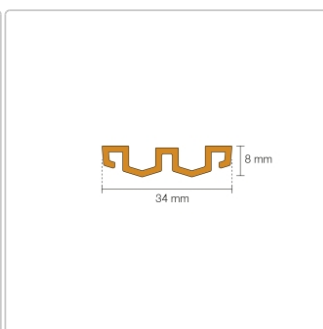

Produktinformation

Schlüter KERDI-LINE-VARIO Entwässerungsprofil 180 cm WAVE 34 Elfenbein

Art-Nr.: KLVRD10TSI180 / GTIN: 4011832207457 / Marke: [Schlüter](#)

178,00EUR / Stück

Grundpreis: 178,00EUR / Paket

inkl. 19% USt. zzgl. Versand

Lieferzeit: 3-6 Werktage

Produktinformation

Art: Designrost
Design: Wave 34
Eigenschaft: Ablaufschlitz 14 mm
Farbe: Schlüter Elfenbein
Gewicht: 1,52 kg/Stück
Länge: 180 cm
Material: Alu strukturbeschichtet
Nennmass: 22-180 cm
Serie: Kerdi-Line-Vario