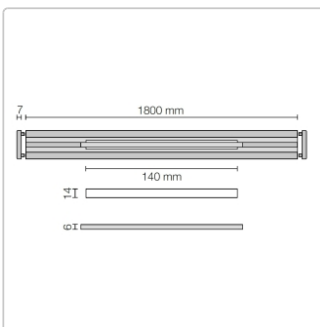

Produktinformation

Schlüter KERDI-LINE-VARIO Entwässerungsprofil 180 cm WAVE 34 Elfenbein

Art-Nr.: KLVRD10TSI180 / GTIN: 4011832207457 / Marke: [Schlüter](#)

178,00EUR / Stück

Grundpreis: 178,00EUR / Paket

inkl. 19% USt. zzgl. Versand

Lieferzeit: 3-6 Werktage