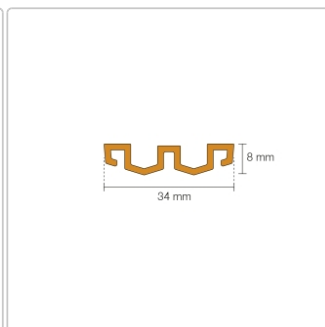

Produktinformation

Schlüter KERDI-LINE-VARIO Entwässerungsprofil 180 cm WAVE 34 Elfenbein

Art-Nr.: KLVRD10TSI180 / GTIN: 4011832207457 / Marke: [Schlüter](#)

178,00EUR / Stück

Grundpreis: 178,00EUR / Paket

inkl. 19% USt. zzgl. Versand

Lieferzeit: 3-6 Werktage