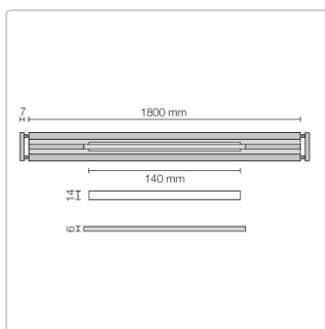

Produktinformation

Schlüter KERDI-LINE-VARIO Entwässerungsprofil 180 cm WAVE 34 Elfenbein

Art-Nr.: KLVRD10TSI180 / GTIN: 4011832207457 / Marke: [Schlüter](#)

178,00EUR / Stück

Grundpreis: 178,00EUR / Paket

inkl. 19% USt. zzgl. Versand

Lieferzeit: 3-6 Werktage

Produktinformation

Art: Designrost
Design: Wave 34
Eigenschaft: Ablaufschlitz 14 mm
Farbe: Schlüter Elfenbein
Gewicht: 1,52 kg/Stück
Länge: 180 cm
Material: Alu strukturbeschichtet
Nennmass: 22-180 cm
Serie: Kerdi-Line-Vario