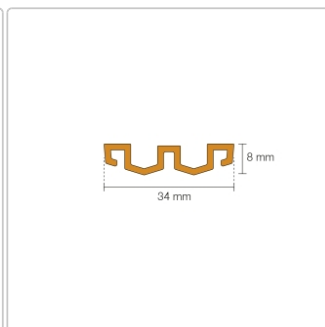

Produktinformation

Schlüter KERDI-LINE-VARIO Entwässerungsprofil 180 cm WAVE 34 Bronze

Art-Nr.: KLVRD10TSOB180 / GTIN: 4011832207464 / Marke: [Schlüter](#)

178,00EUR / Stück

Grundpreis: 178,00EUR / Paket

inkl. 19% USt. zzgl. Versand

Lieferzeit: 3-6 Werktage

Produktinformation

Art: Designrost
Design: Wave 34
Eigenschaft: Ablaufschlitz 14 mm
Farbe: Schlüter Bronze
Gewicht: 1,52 kg/Stück
Länge: 180 cm
Material: Alu strukturbeschichtet
Nennmass: 22-180 cm
Serie: Kerdi-Line-Vario
Versand-Art: Paketdienst