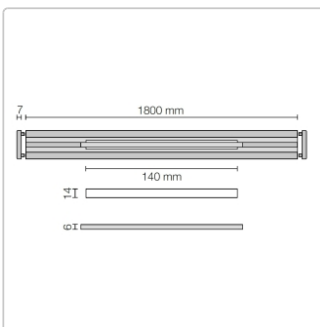

Produktinformation

Schlüter KERDI-LINE-VARIO Entwässerungsprofil 180 cm WAVE 34 Bronze

Art-Nr.: KLVRD10TSOB180 / GTIN: 4011832207464 / Marke: [Schlüter](#)

178,00EUR / Stück

Grundpreis: 178,00EUR / Paket

inkl. 19% USt. zzgl. Versand

Lieferzeit: 3-6 Werktage

Produktinformation

Art: Designrost
Design: Wave 34
Eigenschaft: Ablaufschlitz 14 mm
Farbe: Schlüter Bronze
Gewicht: 1,52 kg/Stück
Länge: 180 cm
Material: Alu strukturbeschichtet
Nennmass: 22-180 cm
Serie: Kerdi-Line-Vario
Versand-Art: Paketdienst