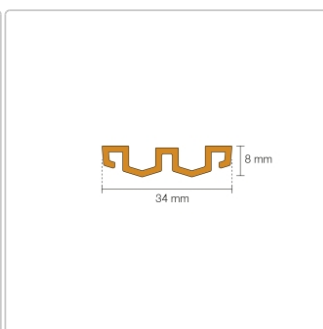

Produktinformation

Schlüter KERDI-LINE-VARIO Entwässerungsprofil 180 cm WAVE 34 Bronze

Art-Nr.: KLVRD10TSOB180 / GTIN: 4011832207464 / Marke: [Schlüter](#)

178,00EUR / Stück

Grundpreis: 178,00EUR / Paket

inkl. 19% USt. zzgl. Versand

Lieferzeit: 3-6 Werktage