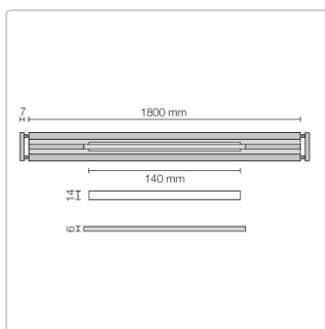

Produktinformation

Schlüter KERDI-LINE-VARIO Entwässerungsprofil 180 cm WAVE 34 Bronze

Art-Nr.: KLVRD10TSOB180 / GTIN: 4011832207464 / Marke: [Schlüter](#)

178,00EUR / Stück

Grundpreis: 178,00EUR / Paket

inkl. 19% USt. zzgl. Versand

Lieferzeit: 3-6 Werktage