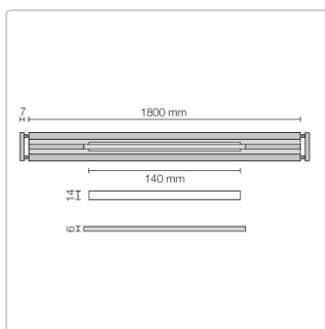

Produktinformation

Schlüter KERDI-LINE-VARIO Entwässerungsprofil 180 cm WAVE 34 Steingrau

Art-Nr.: KLVRD10TSSG180 / GTIN: 4011832207471 / Marke: [Schlüter](#)

178,00EUR / Stück

Grundpreis: 178,00EUR / Paket

inkl. 19% USt. zzgl. Versand

Lieferzeit: 3-6 Werktage

Produktinformation

Art: Designrost
Design: Wave 34
Eigenschaft: Ablaufschlitz 14 mm
Farbe: Schlüter Steingrau
Gewicht: 1,52 kg/Stück
Länge: 180 cm
Material: Alu strukturbeschichtet
Nennmass: 22-180 cm
Serie: Kerdi-Line-Vario
Versand-Art: Paketdienst