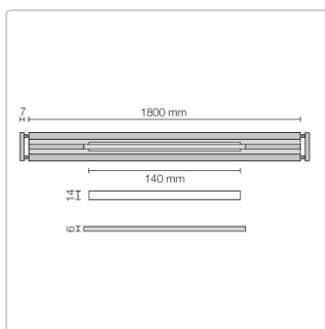

Produktinformation

Schlüter KERDI-LINE-VARIO Entwässerungsprofil 180 cm WAVE 34 Steingrau

Art-Nr.: KLVRD10TSSG180 / GTIN: 4011832207471 / Marke: [Schlüter](#)

178,00EUR / Stück

Grundpreis: 178,00EUR / Paket

inkl. 19% USt. zzgl. Versand

Lieferzeit: 3-6 Werktage

Produktinformation

Art: Designrost
Design: Wave 34
Eigenschaft: Ablaufschlitz 14 mm
Farbe: Schlüter Steingrau
Gewicht: 1,52 kg/Stück
Länge: 180 cm
Material: Alu strukturbeschichtet
Nennmass: 22-180 cm
Serie: Kerdi-Line-Vario