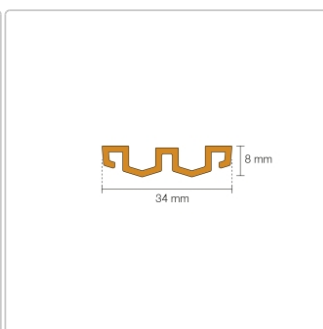

Produktinformation

Schlüter KERDI-LINE-VARIO Entwässerungsprofil 180 cm WAVE 34 Steingrau

Art-Nr.: KLVRD10TSSG180 / GTIN: 4011832207471 / Marke: [Schlüter](#)

178,00EUR / Stück

Grundpreis: 178,00EUR / Paket

inkl. 19% USt. zzgl. Versand

Lieferzeit: 3-6 Werktage

Produktinformation

Art: Designrost
Design: Wave 34
Eigenschaft: Ablaufschlitz 14 mm
Farbe: Schlüter Steingrau
Gewicht: 1,52 kg/Stück
Länge: 180 cm
Material: Alu strukturbeschichtet
Nennmass: 22-180 cm
Serie: Kerdi-Line-Vario