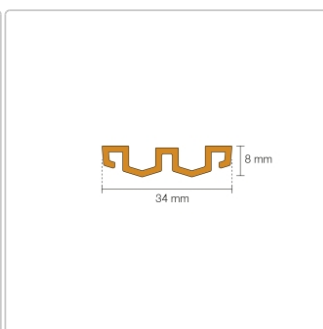

Produktinformation

Schlüter KERDI-LINE-VARIO Entwässerungsprofil 180 cm WAVE 34 Steingrau

Art-Nr.: KLVRD10TSSG180 / GTIN: 4011832207471 / Marke: [Schlüter](#)

178,00EUR / Stück

Grundpreis: 178,00EUR / Paket

inkl. 19% USt. zzgl. Versand

Lieferzeit: 3-6 Werktage

Produktinformation

Art: Designrost
Design: Wave 34
Eigenschaft: Ablaufschlitz 14 mm
Farbe: Schlüter Steingrau
Gewicht: 1,52 kg/Stück
Länge: 180 cm
Material: Alu strukturbeschichtet
Nennmass: 22-180 cm
Serie: Kerdi-Line-Vario
Versand-Art: Paketdienst