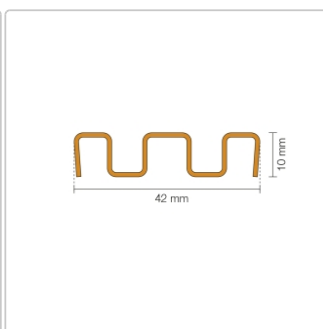

Produktinformation

Schlüter KERDI-LINE-VARIO Entwässerungsprofil 120 cm WAVE 42 Edelstahl gebürstet

Art-Nr.: KLVR1D10EB120 / GTIN: 4011832207495 / Marke: [Schlüter](#)

230,00EUR / Stück

Grundpreis: 230,00EUR / Paket

inkl. 19% USt. zzgl. Versand

Lieferzeit: 3-6 Werktage

Produktinformation

Art: Designrost
Design: Wave 42
Eigenschaft: Ablaufschlitz 25 mm
Farbe: Schlüter Edelstahl Gebürstet
Gewicht: 1,42 kg/Stück
Länge: 120 cm
Material: Edelstahl V4A
Nennmass: 22-120 cm
Serie: Kerdi-Line-Vario
Versand-Art: Paketdienst