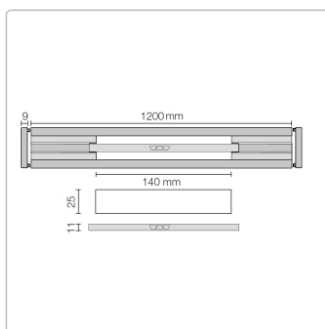

Produktinformation

Schlüter KERDI-LINE-VARIO Entwässerungsprofil 120 cm WAVE 42 Edelstahl gebürstet

Art-Nr.: KLVR1D10EB120 / GTIN: 4011832207495 / Marke: [Schlüter](#)

230,00EUR / Stück

Grundpreis: 230,00EUR / Paket

inkl. 19% USt. zzgl. Versand

Lieferzeit: 3-6 Werktage

Produktinformation

Art: Designrost
Design: Wave 42
Eigenschaft: Ablaufschlitz 25 mm
Farbe: Schlüter Edelstahl Gebürstet
Gewicht: 1,42 kg/Stück
Länge: 120 cm
Material: Edelstahl V4A
Nennmass: 22-120 cm
Serie: Kerdi-Line-Vario
Versand-Art: Paketdienst