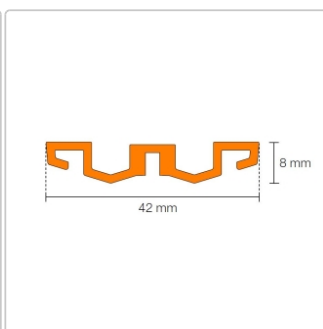

Produktinformation

Schlüter KERDI-LINE-VARIO Entwässerungsprofil 180 cm WAVE 42 Brillantweiß matt

Art-Nr.: KLVR1D10MBW180 / GTIN: 4011832207525 / Marke: [Schlüter](#)

182,00EUR / Stück

Grundpreis: 182,00EUR / Paket

inkl. 19% USt. zzgl. Versand

Lieferzeit: 3-6 Werktage

Produktinformation

Art: Designrost
Design: Wave 42
Eigenschaft: Ablaufschlitz 24 mm
Farbe: Schlüter Brilliantweiß Matt
Gewicht: 1,82 kg/Stück
Länge: 180 cm
Material: Alu strukturbeschichtet
Nennmass: 22-180 cm
Serie: Kerdi-Line-Vario