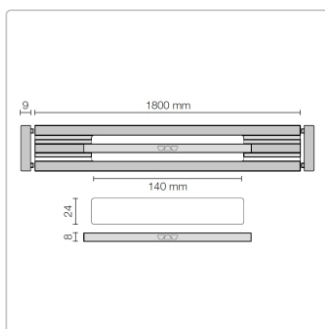

Produktinformation

Schlüter KERDI-LINE-VARIO Entwässerungsprofil 180 cm WAVE 42 Brillantweiß matt

Art-Nr.: KLVR1D10MBW180 / GTIN: 4011832207525 / Marke: [Schlüter](#)

182,00EUR / Stück

Grundpreis: 182,00EUR / Paket

inkl. 19% USt. zzgl. Versand

Lieferzeit: 3-6 Werktage

Produktinformation

Art: Designrost
Design: Wave 42
Eigenschaft: Ablaufschlitz 24 mm
Farbe: Schlüter Brilliantweiß Matt
Gewicht: 1,82 kg/Stück
Länge: 180 cm
Material: Alu strukturbeschichtet
Nennmass: 22-180 cm
Serie: Kerdi-Line-Vario