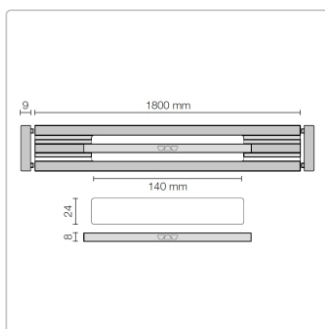

Produktinformation

Schlüter KERDI-LINE-VARIO Entwässerungsprofil 180 cm WAVE 42 Brillantweiß matt

Art-Nr.: KLVR1D10MBW180 / GTIN: 4011832207525 / Marke: [Schlüter](#)

182,00EUR / Stück

Grundpreis: 182,00EUR / Paket

inkl. 19% USt. zzgl. Versand

Lieferzeit: 3-6 Werktage

Produktinformation

Art: Designrost
Design: Wave 42
Eigenschaft: Ablaufschlitz 24 mm
Farbe: Schlüter Brilliantweiß Matt
Gewicht: 1,82 kg/Stück
Länge: 180 cm
Material: Alu strukturbeschichtet
Nennmass: 22-180 cm
Serie: Kerdi-Line-Vario
Versand-Art: Paketdienst