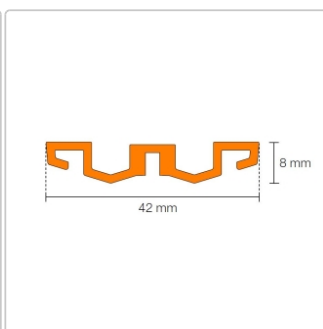

Produktinformation

Schlüter KERDI-LINE-VARIO Entwässerungsprofil 180 cm WAVE 42 Brillantweiß matt

Art-Nr.: KLVR1D10MBW180 / GTIN: 4011832207525 / Marke: [Schlüter](#)

182,00EUR / Stück

Grundpreis: 182,00EUR / Paket

inkl. 19% USt. zzgl. Versand

Lieferzeit: 3-6 Werktage

Produktinformation

Art: Designrost
Design: Wave 42
Eigenschaft: Ablaufschlitz 24 mm
Farbe: Schlüter Brilliantweiß Matt
Gewicht: 1,82 kg/Stück
Länge: 180 cm
Material: Alu strukturbeschichtet
Nennmass: 22-180 cm
Serie: Kerdi-Line-Vario
Versand-Art: Paketdienst