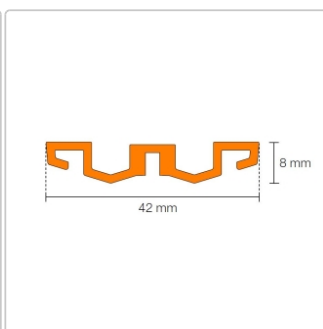

Produktinformation

Schlüter KERDI-LINE-VARIO Entwässerungsprofil 180 cm WAVE 42 Graphitschwarz matt

Art-Nr.: KLVR1D10MGS180 / GTIN: 4011832207549 / Marke: [Schlüter](#)

182,00EUR / Stück

Grundpreis: 182,00EUR / Paket

inkl. 19% USt. zzgl. Versand

Lieferzeit: 3-6 Werktage

Produktinformation

Art: Designrost
Design: Wave 42
Eigenschaft: Ablaufschlitz 24 mm
Farbe: Schlüter Graphitschwarz Matt
Gewicht: 1,82 kg/Stück
Länge: 180 cm
Material: Alu strukturbeschichtet
Nennmass: 22-180 cm
Serie: Kerdi-Line-Vario