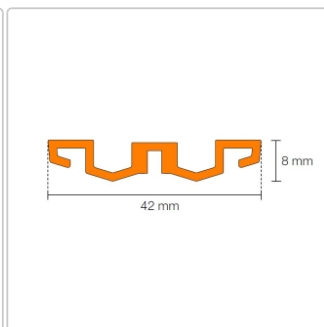

Produktinformation

Schlüter KERDI-LINE-VARIO Entwässerungsprofil 180 cm WAVE 42 Graphitschwarz matt

Art-Nr.: KLVR1D10MGS180 / GTIN: 4011832207549 / Marke: [Schlüter](#)

182,00EUR / Stück

Grundpreis: 182,00EUR / Paket

inkl. 19% USt. zzgl. Versand

Lieferzeit: 3-6 Werktage

Produktinformation

Art: Designrost
Design: Wave 42
Eigenschaft: Ablaufschlitz 24 mm
Farbe: Schlüter Graphitschwarz Matt
Gewicht: 1,82 kg/Stück
Länge: 180 cm
Material: Alu strukturbeschichtet
Nennmass: 22-180 cm
Serie: Kerdi-Line-Vario
Versand-Art: Paketdienst