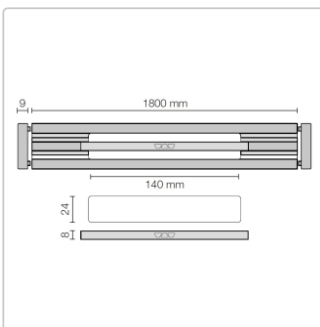

Produktinformation

Schlüter KERDI-LINE-VARIO Entwässerungsprofil 180 cm WAVE 42 Graphitschwarz matt

Art-Nr.: KLVR1D10MGS180 / GTIN: 4011832207549 / Marke: [Schlüter](#)

182,00EUR / Stück

Grundpreis: 182,00EUR / Paket

inkl. 19% USt. zzgl. Versand

Lieferzeit: 3-6 Werktage

Produktinformation

Art: Designrost
Design: Wave 42
Eigenschaft: Ablaufschlitz 24 mm
Farbe: Schlüter Graphitschwarz Matt
Gewicht: 1,82 kg/Stück
Länge: 180 cm
Material: Alu strukturbeschichtet
Nennmass: 22-180 cm
Serie: Kerdi-Line-Vario
Versand-Art: Paketdienst