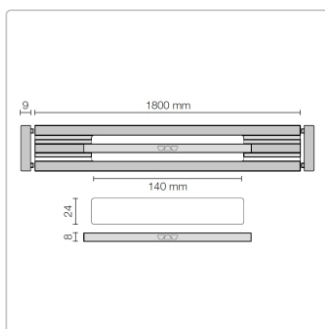

Produktinformation

Schlüter KERDI-LINE-VARIO Entwässerungsprofil 180 cm WAVE 42 Graphitschwarz matt

Art-Nr.: KLVR1D10MGS180 / GTIN: 4011832207549 / Marke: [Schlüter](#)

182,00EUR / Stück

Grundpreis: 182,00EUR / Paket

inkl. 19% USt. zzgl. Versand

Lieferzeit: 3-6 Werktage

Produktinformation

Art: Designrost
Design: Wave 42
Eigenschaft: Ablaufschlitz 24 mm
Farbe: Schlüter Graphitschwarz Matt
Gewicht: 1,82 kg/Stück
Länge: 180 cm
Material: Alu strukturbeschichtet
Nennmass: 22-180 cm
Serie: Kerdi-Line-Vario