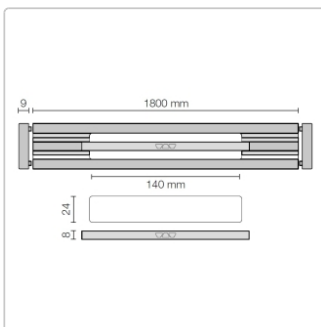

Produktinformation

Schlüter KERDI-LINE-VARIO Entwässerungsprofil 180 cm WAVE 42 Beigegrau

Art-Nr.: KLVR1D10TSBG180 / GTIN: 4011832207570 / Marke: [Schlüter](#)

186,00EUR / Stück

Grundpreis: 186,00EUR / Paket

inkl. 19% USt. zzgl. Versand

Lieferzeit: 3-6 Werktage