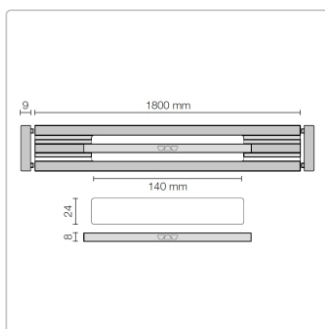

Produktinformation

Schlüter KERDI-LINE-VARIO Entwässerungsprofil 180 cm WAVE 42 Beigegrau

Art-Nr.: KLVR1D10TSBG180 / GTIN: 4011832207570 / Marke: [Schlüter](#)

186,00EUR / Stück

Grundpreis: 186,00EUR / Paket

inkl. 19% USt. zzgl. Versand

Lieferzeit: 3-6 Werktage

Produktinformation

Art: Designrost
Design: Wave 42
Eigenschaft: Ablaufschlitz 24 mm
Farbe: Schlüter Beigegrau
Gewicht: 1,82 kg/Stück
Länge: 180 cm
Material: Alu strukturbeschichtet
Nennmass: 22-180 cm
Serie: Kerdi-Line-Vario