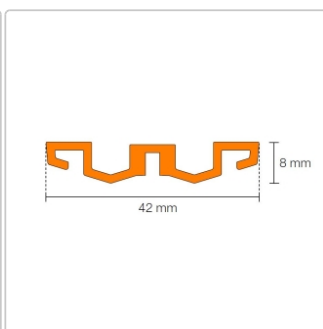

Produktinformation

Schlüter KERDI-LINE-VARIO Entwässerungsprofil 180 cm WAVE 42 Beigegrau

Art-Nr.: KLVR1D10TSBG180 / GTIN: 4011832207570 / Marke: [Schlüter](#)

186,00EUR / Stück

Grundpreis: 186,00EUR / Paket

inkl. 19% USt. zzgl. Versand

Lieferzeit: 3-6 Werktage

Produktinformation

Art: Designrost
Design: Wave 42
Eigenschaft: Ablaufschlitz 24 mm
Farbe: Schlüter Beigegrau
Gewicht: 1,82 kg/Stück
Länge: 180 cm
Material: Alu strukturbeschichtet
Nennmass: 22-180 cm
Serie: Kerdi-Line-Vario