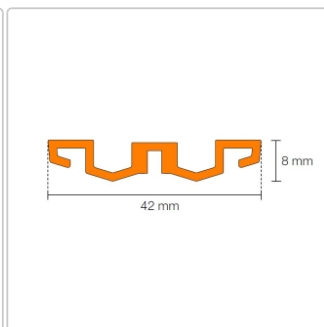

Produktinformation

Schlüter KERDI-LINE-VARIO Entwässerungsprofil 180 cm WAVE 42 Beigegrau

Art-Nr.: KLVR1D10TSBG180 / GTIN: 4011832207570 / Marke: [Schlüter](#)

186,00EUR / Stück

Grundpreis: 186,00EUR / Paket

inkl. 19% USt. zzgl. Versand

Lieferzeit: 3-6 Werktage