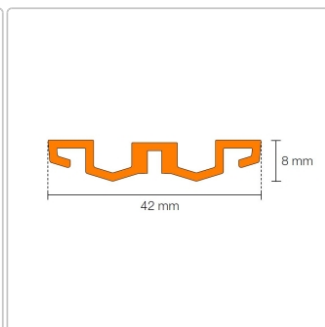

Produktinformation

Schlüter KERDI-LINE-VARIO Entwässerungsprofil 180 cm WAVE 42 Creme

Art-Nr.: KLVR1D10TSC180 / GTIN: 4011832207594 / Marke: [Schlüter](#)

186,00EUR / Stück

Grundpreis: 186,00EUR / Paket

inkl. 19% USt. zzgl. Versand

Lieferzeit: 3-6 Werktage

Produktinformation

Art: Designrost
Design: Wave 42
Eigenschaft: Ablaufschlitz 24 mm
Farbe: Schlüter Creme
Gewicht: 1,82 kg/Stück
Länge: 180 cm
Material: Alu strukturbeschichtet
Nennmass: 22-180 cm
Serie: Kerdi-Line-Vario