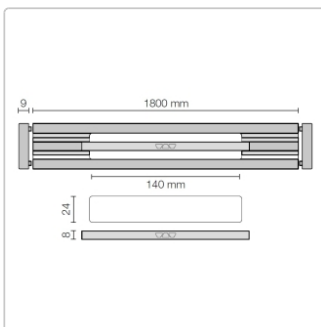

Produktinformation

Schlüter KERDI-LINE-VARIO Entwässerungsprofil 180 cm WAVE 42 Creme

Art-Nr.: KLVR1D10TSC180 / GTIN: 4011832207594 / Marke: [Schlüter](#)

186,00EUR / Stück

Grundpreis: 186,00EUR / Paket

inkl. 19% USt. zzgl. Versand

Lieferzeit: 3-6 Werktage

Produktinformation

Art: Designrost
Design: Wave 42
Eigenschaft: Ablaufschlitz 24 mm
Farbe: Schlüter Creme
Gewicht: 1,82 kg/Stück
Länge: 180 cm
Material: Alu strukturbeschichtet
Nennmass: 22-180 cm
Serie: Kerdi-Line-Vario