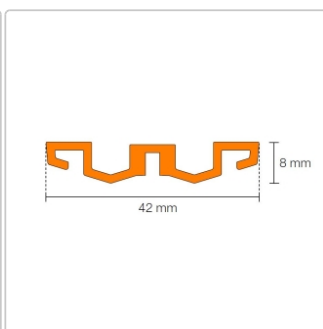

Produktinformation

Schlüter KERDI-LINE-VARIO Entwässerungsprofil 180 cm WAVE 42 Creme

Art-Nr.: KLVR1D10TSC180 / GTIN: 4011832207594 / Marke: [Schlüter](#)

186,00EUR / Stück

Grundpreis: 186,00EUR / Paket

inkl. 19% USt. zzgl. Versand

Lieferzeit: 3-6 Werktage

Produktinformation

Art: Designrost
Design: Wave 42
Eigenschaft: Ablaufschlitz 24 mm
Farbe: Schlüter Creme
Gewicht: 1,82 kg/Stück
Länge: 180 cm
Material: Alu strukturbeschichtet
Nennmass: 22-180 cm
Serie: Kerdi-Line-Vario
Versand-Art: Paketdienst