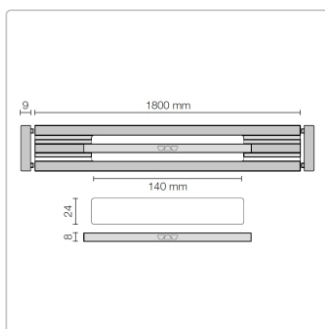

Produktinformation

Schlüter KERDI-LINE-VARIO Entwässerungsprofil 180 cm WAVE 42 Creme

Art-Nr.: KLVR1D10TSC180 / GTIN: 4011832207594 / Marke: [Schlüter](#)

186,00EUR / Stück

Grundpreis: 186,00EUR / Paket

inkl. 19% USt. zzgl. Versand

Lieferzeit: 3-6 Werktage

Produktinformation

Art: Designrost
Design: Wave 42
Eigenschaft: Ablaufschlitz 24 mm
Farbe: Schlüter Creme
Gewicht: 1,82 kg/Stück
Länge: 180 cm
Material: Alu strukturbeschichtet
Nennmass: 22-180 cm
Serie: Kerdi-Line-Vario
Versand-Art: Paketdienst