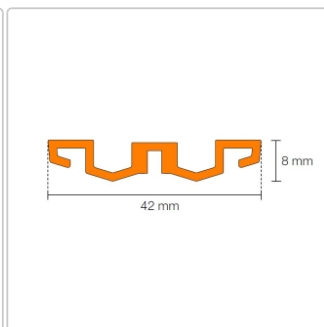

Produktinformation

Schlüter KERDI-LINE-VARIO Entwässerungsprofil 180 cm WAVE 42 Dunkelanthrazit

Art-Nr.: KLVR1D10TSDA180 / GTIN: 4011832207617 / Marke: [Schlüter](#)

186,00EUR / Stück

Grundpreis: 186,00EUR / Paket

inkl. 19% USt. zzgl. Versand

Lieferzeit: 3-6 Werktage

Produktinformation

Art: Designrost
Design: Wave 42
Eigenschaft: Ablaufschlitz 24 mm
Farbe: Schlüter Dunkelanthrazit
Gewicht: 1,82 kg/Stück
Länge: 180 cm
Material: Alu strukturbeschichtet
Nennmass: 22-180 cm
Serie: Kerdi-Line-Vario
Versand-Art: Paketdienst