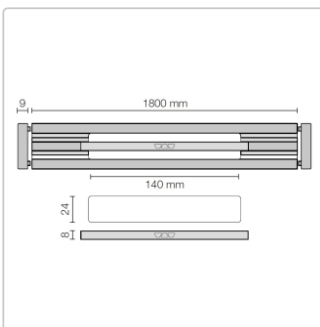

Produktinformation

Schlüter KERDI-LINE-VARIO Entwässerungsprofil 180 cm WAVE 42 Dunkelanthrazit

Art-Nr.: KLVR1D10TSDA180 / GTIN: 4011832207617 / Marke: [Schlüter](#)

186,00EUR / Stück

Grundpreis: 186,00EUR / Paket

inkl. 19% USt. zzgl. Versand

Lieferzeit: 3-6 Werktage

Produktinformation

Art: Designrost
Design: Wave 42
Eigenschaft: Ablaufschlitz 24 mm
Farbe: Schlüter Dunkelanthrazit
Gewicht: 1,82 kg/Stück
Länge: 180 cm
Material: Alu strukturbeschichtet
Nennmass: 22-180 cm
Serie: Kerdi-Line-Vario