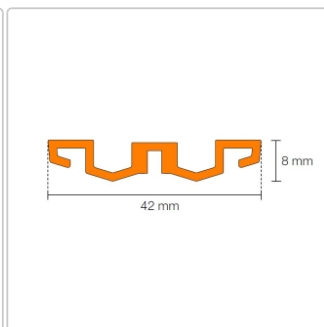

Produktinformation

Schlüter KERDI-LINE-VARIO Entwässerungsprofil 180 cm WAVE 42 Dunkelanthrazit

Art-Nr.: KLVR1D10TSDA180 / GTIN: 4011832207617 / Marke: [Schlüter](#)

186,00EUR / Stück

Grundpreis: 186,00EUR / Paket

inkl. 19% USt. zzgl. Versand

Lieferzeit: 3-6 Werktage

Produktinformation

Art: Designrost
Design: Wave 42
Eigenschaft: Ablaufschlitz 24 mm
Farbe: Schlüter Dunkelanthrazit
Gewicht: 1,82 kg/Stück
Länge: 180 cm
Material: Alu strukturbeschichtet
Nennmass: 22-180 cm
Serie: Kerdi-Line-Vario