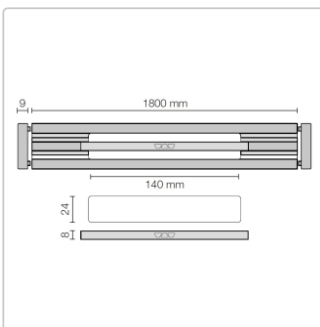

Produktinformation

Schlüter KERDI-LINE-VARIO Entwässerungsprofil 180 cm WAVE 42 Dunkelanthrazit

Art-Nr.: KLVR1D10TSDA180 / GTIN: 4011832207617 / Marke: [Schlüter](#)

186,00EUR / Stück

Grundpreis: 186,00EUR / Paket

inkl. 19% USt. zzgl. Versand

Lieferzeit: 3-6 Werktage

Produktinformation

Art: Designrost
Design: Wave 42
Eigenschaft: Ablaufschlitz 24 mm
Farbe: Schlüter Dunkelanthrazit
Gewicht: 1,82 kg/Stück
Länge: 180 cm
Material: Alu strukturbeschichtet
Nennmass: 22-180 cm
Serie: Kerdi-Line-Vario
Versand-Art: Paketdienst