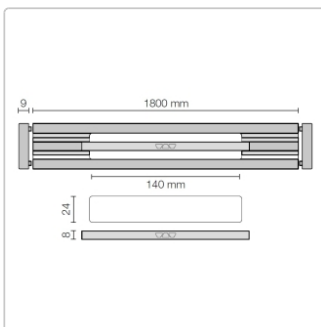

# Schlüter KERDI-LINE-VARIO Entwässerungsprofil 180 cm WAVE 42 Elfenbein

Art-Nr.: KLVR1D10TSI180 / GTIN: 4011832207631 / Marke: [Schlüter](#)

**186,00EUR** / Stück

Grundpreis: 186,00EUR / Paket

inkl. 19% USt. zzgl. Versand

## Produktinformation

Art: Designrost  
Design: Wave 42  
Eigenschaft: Ablaufschlitz 24 mm  
Farbe: Schlüter Elfenbein  
Gewicht: 1,82 kg/Stück  
Länge: 180 cm  
Material: Alu strukturbeschichtet  
Nennmass: 22-180 cm  
Serie: Kerdi-Line-Vario  
Versand-Art: Paketdienst