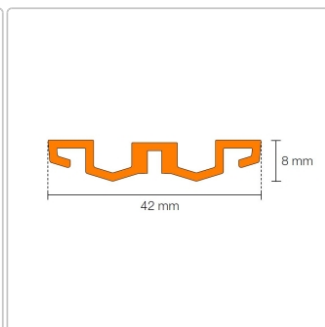

Produktinformation

Schlüter KERDI-LINE-VARIO Entwässerungsprofil 180 cm WAVE 42 Elfenbein

Art-Nr.: KLVR1D10TSI180 / GTIN: 4011832207631 / Marke: [Schlüter](#)

186,00EUR / Stück

Grundpreis: 186,00EUR / Paket

inkl. 19% USt. zzgl. Versand

Lieferzeit: 3-6 Werktage

Produktinformation

Art: Designrost
Design: Wave 42
Eigenschaft: Ablaufschlitz 24 mm
Farbe: Schlüter Elfenbein
Gewicht: 1,82 kg/Stück
Länge: 180 cm
Material: Alu strukturbeschichtet
Nennmass: 22-180 cm
Serie: Kerdi-Line-Vario