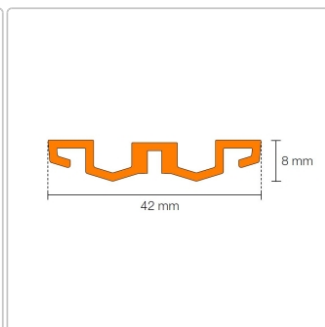

# Schlüter KERDI-LINE-VARIO Entwässerungsprofil 180 cm WAVE 42 Elfenbein

Art-Nr.: KLVR1D10TSI180 / GTIN: 4011832207631 / Marke: [Schlüter](#)

**186,00EUR** / Stück

Grundpreis: 186,00EUR / Paket

inkl. 19% USt. zzgl. Versand

## Produktinformation

Art: Designrost  
Design: Wave 42  
Eigenschaft: Ablaufschlitz 24 mm  
Farbe: Schlüter Elfenbein  
Gewicht: 1,82 kg/Stück  
Länge: 180 cm  
Material: Alu strukturbeschichtet  
Nennmass: 22-180 cm  
Serie: Kerdi-Line-Vario  
Versand-Art: Paketdienst