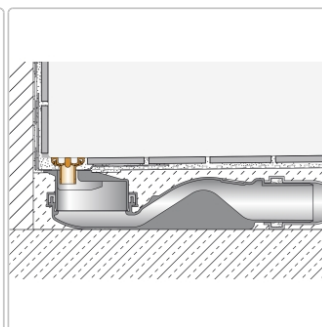

Produktinformation

Schlüter KERDI-LINE-VARIO Entwässerungsprofil 180 cm WAVE 42 Elfenbein

Art-Nr.: KLVR1D10TSI180 / GTIN: 4011832207631 / Marke: [Schlüter](#)

186,00EUR / Stück

Grundpreis: 186,00EUR / Paket

inkl. 19% USt. zzgl. Versand

Lieferzeit: 3-6 Werktage

Produktinformation

Art: Designrost
Design: Wave 42
Eigenschaft: Ablaufschlitz 24 mm
Farbe: Schlüter Elfenbein
Gewicht: 1,82 kg/Stück
Länge: 180 cm
Material: Alu strukturbeschichtet
Nennmass: 22-180 cm
Serie: Kerdi-Line-Vario
Versand-Art: Paketdienst