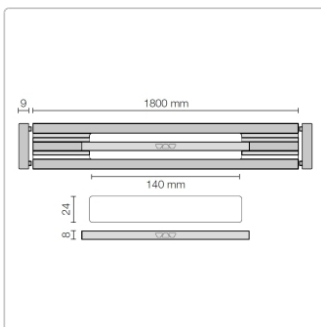

Produktinformation

Schlüter KERDI-LINE-VARIO Entwässerungsprofil 180 cm WAVE 42 Elfenbein

Art-Nr.: KLVR1D10TSI180 / GTIN: 4011832207631 / Marke: [Schlüter](#)

186,00EUR / Stück

Grundpreis: 186,00EUR / Paket

inkl. 19% USt. zzgl. Versand

Lieferzeit: 3-6 Werktage

Produktinformation

Art: Designrost
Design: Wave 42
Eigenschaft: Ablaufschlitz 24 mm
Farbe: Schlüter Elfenbein
Gewicht: 1,82 kg/Stück
Länge: 180 cm
Material: Alu strukturbeschichtet
Nennmass: 22-180 cm
Serie: Kerdi-Line-Vario
Versand-Art: Paketdienst