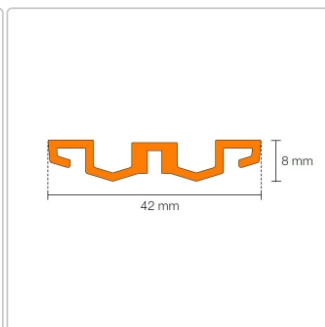

Produktinformation

Schlüter KERDI-LINE-VARIO Entwässerungsprofil 180 cm WAVE 42 Elfenbein

Art-Nr.: KLVR1D10TSI180 / GTIN: 4011832207631 / Marke: [Schlüter](#)

186,00EUR / Stück

Grundpreis: 186,00EUR / Paket

inkl. 19% USt. zzgl. Versand

Lieferzeit: 3-6 Werktage

Produktinformation

Art: Designrost
Design: Wave 42
Eigenschaft: Ablaufschlitz 24 mm
Farbe: Schlüter Elfenbein
Gewicht: 1,82 kg/Stück
Länge: 180 cm
Material: Alu strukturbeschichtet
Nennmass: 22-180 cm
Serie: Kerdi-Line-Vario
Versand-Art: Paketdienst