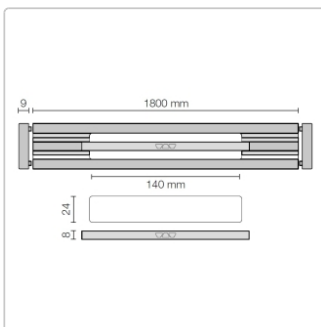

Produktinformation

Schlüter KERDI-LINE-VARIO Entwässerungsprofil 180 cm WAVE 42 Elfenbein

Art-Nr.: KLVR1D10TSI180 / GTIN: 4011832207631 / Marke: [Schlüter](#)

186,00EUR / Stück

Grundpreis: 186,00EUR / Paket

inkl. 19% USt. zzgl. Versand

Lieferzeit: 3-6 Werktage

Produktinformation

Art: Designrost
Design: Wave 42
Eigenschaft: Ablaufschlitz 24 mm
Farbe: Schlüter Elfenbein
Gewicht: 1,82 kg/Stück
Länge: 180 cm
Material: Alu strukturbeschichtet
Nennmass: 22-180 cm
Serie: Kerdi-Line-Vario