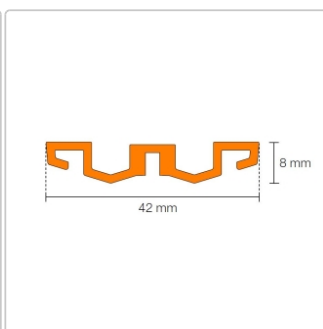

Produktinformation

Schlüter KERDI-LINE-VARIO Entwässerungsprofil 180 cm WAVE 42 Bronze

Art-Nr.: KLVR1D10TSOB180 / GTIN: 4011832207655 / Marke: [Schlüter](#)

186,00EUR / Stück

Grundpreis: 186,00EUR / Paket

inkl. 19% USt. zzgl. Versand

Lieferzeit: 3-6 Werktage

Produktinformation

Art: Designrost
Design: Wave 42
Eigenschaft: Ablaufschlitz 24 mm
Farbe: Schlüter Bronze
Gewicht: 1,82 kg/Stück
Länge: 180 cm
Material: Alu strukturbeschichtet
Nennmass: 22-180 cm
Serie: Kerdi-Line-Vario