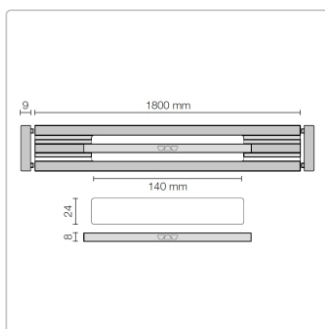

Produktinformation

Schlüter KERDI-LINE-VARIO Entwässerungsprofil 180 cm WAVE 42 Bronze

Art-Nr.: KLVR1D10TSOB180 / GTIN: 4011832207655 / Marke: [Schlüter](#)

186,00EUR / Stück

Grundpreis: 186,00EUR / Paket

inkl. 19% USt. zzgl. Versand

Lieferzeit: 3-6 Werktage

Produktinformation

Art: Designrost
Design: Wave 42
Eigenschaft: Ablaufschlitz 24 mm
Farbe: Schlüter Bronze
Gewicht: 1,82 kg/Stück
Länge: 180 cm
Material: Alu strukturbeschichtet
Nennmass: 22-180 cm
Serie: Kerdi-Line-Vario