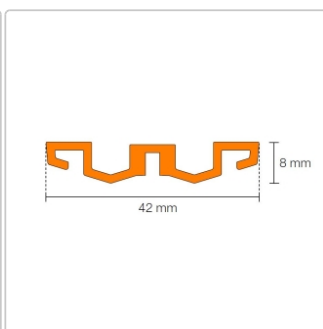

Produktinformation

Schlüter KERDI-LINE-VARIO Entwässerungsprofil 180 cm WAVE 42 Bronze

Art-Nr.: KLVR1D10TSOB180 / GTIN: 4011832207655 / Marke: [Schlüter](#)

186,00EUR / Stück

Grundpreis: 186,00EUR / Paket

inkl. 19% USt. zzgl. Versand

Lieferzeit: 3-6 Werktage

Produktinformation

Art: Designrost
Design: Wave 42
Eigenschaft: Ablaufschlitz 24 mm
Farbe: Schlüter Bronze
Gewicht: 1,82 kg/Stück
Länge: 180 cm
Material: Alu strukturbeschichtet
Nennmass: 22-180 cm
Serie: Kerdi-Line-Vario
Versand-Art: Paketdienst