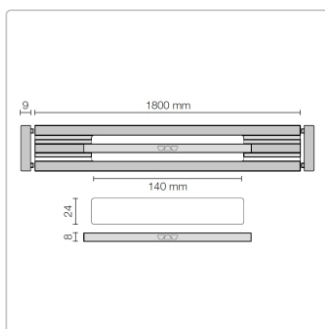

Produktinformation

Schlüter KERDI-LINE-VARIO Entwässerungsprofil 180 cm WAVE 42 Bronze

Art-Nr.: KLVR1D10TSOB180 / GTIN: 4011832207655 / Marke: [Schlüter](#)

186,00EUR / Stück

Grundpreis: 186,00EUR / Paket

inkl. 19% USt. zzgl. Versand

Lieferzeit: 3-6 Werktage

Produktinformation

Art: Designrost
Design: Wave 42
Eigenschaft: Ablaufschlitz 24 mm
Farbe: Schlüter Bronze
Gewicht: 1,82 kg/Stück
Länge: 180 cm
Material: Alu strukturbeschichtet
Nennmass: 22-180 cm
Serie: Kerdi-Line-Vario
Versand-Art: Paketdienst