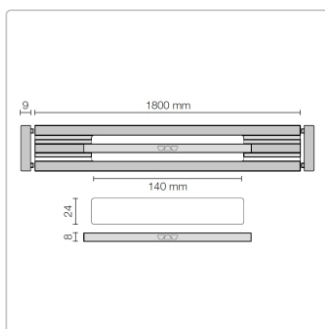

Produktinformation

Schlüter KERDI-LINE-VARIO Entwässerungsprofil 180 cm WAVE 42 Steingrau

Art-Nr.: KLVR1D10TSSG180 / GTIN: 4011832207679 / Marke: [Schlüter](#)

186,00EUR / Stück

Grundpreis: 186,00EUR / Paket

inkl. 19% USt. zzgl. Versand

Lieferzeit: 3-6 Werktage

Produktinformation

Art: Designrost
Design: Wave 42
Eigenschaft: Ablaufschlitz 24 mm
Farbe: Schlüter Steingrau
Gewicht: 1,82 kg/Stück
Länge: 180 cm
Material: Alu strukturbeschichtet
Nennmass: 22-180 cm
Serie: Kerdi-Line-Vario