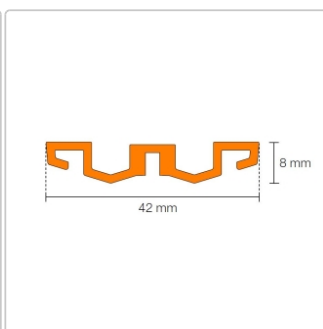

Produktinformation

Schlüter KERDI-LINE-VARIO Entwässerungsprofil 180 cm WAVE 42 Steingrau

Art-Nr.: KLVR1D10TSSG180 / GTIN: 4011832207679 / Marke: [Schlüter](#)

186,00EUR / Stück

Grundpreis: 186,00EUR / Paket

inkl. 19% USt. zzgl. Versand

Lieferzeit: 3-6 Werktage

Produktinformation

Art: Designrost
Design: Wave 42
Eigenschaft: Ablaufschlitz 24 mm
Farbe: Schlüter Steingrau
Gewicht: 1,82 kg/Stück
Länge: 180 cm
Material: Alu strukturbeschichtet
Nennmass: 22-180 cm
Serie: Kerdi-Line-Vario