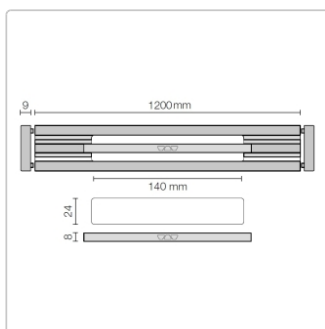

Produktinformation

Schlüter KERDI-LINE-VARIO Entwässerungsprofil 120 cm WAVE 42 Brillantweiß matt

Art-Nr.: KLVR1D10MBW120 / GTIN: 4011832207518 / Marke: [Schlüter](#)

161,20EUR / Stück

Grundpreis: 161,20EUR / Paket

inkl. 19% USt. zzgl. Versand

Lieferzeit: 3-6 Werktage

Produktinformation

Art: Designrost
Design: Wave 42
Eigenschaft: Ablaufschlitz 24 mm
Farbe: Schlüter Brilliantweiß Matt
Gewicht: 1,2 kg/Stück
Länge: 120 cm
Material: Alu strukturbeschichtet
Nennmass: 22-120 cm
Serie: Kerdi-Line-Vario
Versand-Art: Paketdienst