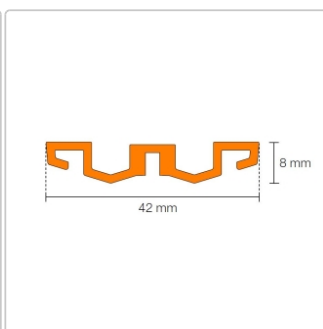

Produktinformation

Schlüter KERDI-LINE-VARIO Entwässerungsprofil 120 cm WAVE 42 Brillantweiß matt

Art-Nr.: KLVR1D10MBW120 / GTIN: 4011832207518 / Marke: [Schlüter](#)

161,20EUR / Stück

Grundpreis: 161,20EUR / Paket

inkl. 19% USt. zzgl. Versand

Lieferzeit: 3-6 Werktage

Produktinformation

Art: Designrost
Design: Wave 42
Eigenschaft: Ablaufschlitz 24 mm
Farbe: Schlüter Brilliantweiß Matt
Gewicht: 1,2 kg/Stück
Länge: 120 cm
Material: Alu strukturbeschichtet
Nennmass: 22-120 cm
Serie: Kerdi-Line-Vario
Versand-Art: Paketdienst