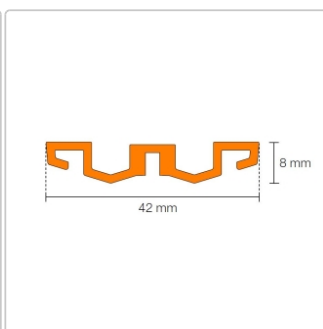

# Schlüter KERDI-LINE-VARIO Entwässerungsprofil 120 cm WAVE 42 Brillantweiß matt

Art-Nr.: KLVR1D10MBW120 / GTIN: 4011832207518 / Marke: [Schlüter](#)

**161,20EUR** / Stück

Grundpreis: 161,20EUR / Paket

inkl. 19% USt. zzgl. Versand

## Produktinformation

Art: Designrost  
Design: Wave 42  
Eigenschaft: Ablaufschlitz 24 mm  
Farbe: Schlüter Brilliantweiß Matt  
Gewicht: 1,2 kg/Stück  
Länge: 120 cm  
Material: Alu strukturbeschichtet  
Nennmass: 22-120 cm  
Serie: Kerdi-Line-Vario