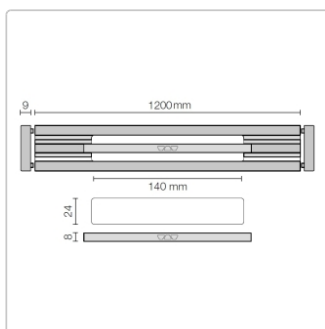

Produktinformation

Schlüter KERDI-LINE-VARIO Entwässerungsprofil 120 cm WAVE 42 Brillantweiß matt

Art-Nr.: KLVR1D10MBW120 / GTIN: 4011832207518 / Marke: [Schlüter](#)

161,20EUR / Stück

Grundpreis: 161,20EUR / Paket

inkl. 19% USt. zzgl. Versand

Lieferzeit: 3-6 Werktage