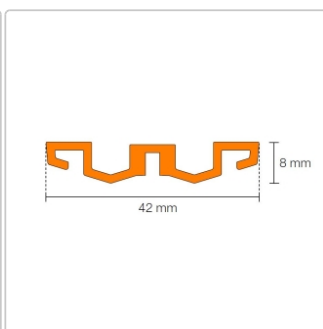

Produktinformation

Schlüter KERDI-LINE-VARIO Entwässerungsprofil 120 cm WAVE 42 Graphitschwarz matt

Art-Nr.: KLVR1D10MGS120 / GTIN: 4011832207532 / Marke: [Schlüter](#)

161,20EUR / Stück

Grundpreis: 161,20EUR / Paket

inkl. 19% USt. zzgl. Versand

Lieferzeit: 3-6 Werktage

Produktinformation

Art: Designrost
Design: Wave 42
Eigenschaft: Ablaufschlitz 24 mm
Farbe: Schlüter Graphitschwarz Matt
Gewicht: 1,2 kg/Stück
Länge: 120 cm
Material: Alu strukturbeschichtet
Nennmass: 22-120 cm
Serie: Kerdi-Line-Vario