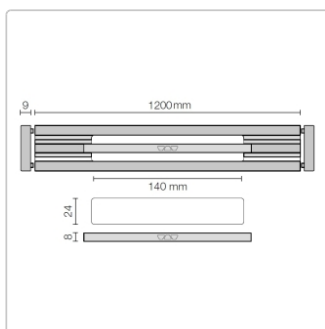

Produktinformation

Schlüter KERDI-LINE-VARIO Entwässerungsprofil 120 cm WAVE 42 Graphitschwarz matt

Art-Nr.: KLVR1D10MGS120 / GTIN: 4011832207532 / Marke: [Schlüter](#)

161,20EUR / Stück

Grundpreis: 161,20EUR / Paket

inkl. 19% USt. zzgl. Versand

Lieferzeit: 3-6 Werktage

Produktinformation

Art: Designrost
Design: Wave 42
Eigenschaft: Ablaufschlitz 24 mm
Farbe: Schlüter Graphitschwarz Matt
Gewicht: 1,2 kg/Stück
Länge: 120 cm
Material: Alu strukturbeschichtet
Nennmass: 22-120 cm
Serie: Kerdi-Line-Vario