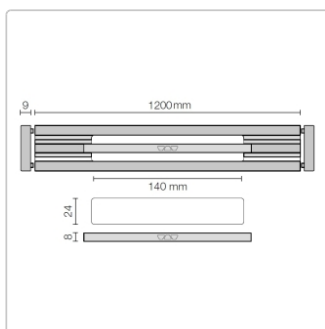

Produktinformation

Schlüter KERDI-LINE-VARIO Entwässerungsprofil 120 cm WAVE 42 Beigegrau

Art-Nr.: KLVR1D10TSBG120 / GTIN: 4011832207556 / Marke: [Schlüter](#)

165,20EUR / Stück

Grundpreis: 165,20EUR / Paket

inkl. 19% USt. zzgl. Versand

Lieferzeit: 3-6 Werktage