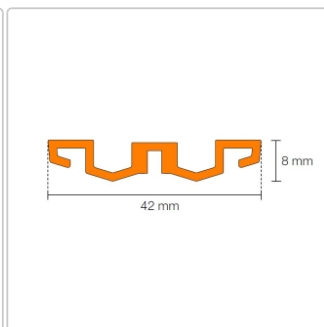

Produktinformation

Schlüter KERDI-LINE-VARIO Entwässerungsprofil 120 cm WAVE 42 Beigegrau

Art-Nr.: KLVR1D10TSBG120 / GTIN: 4011832207556 / Marke: [Schlüter](#)

165,20EUR / Stück

Grundpreis: 165,20EUR / Paket

inkl. 19% USt. zzgl. Versand

Lieferzeit: 3-6 Werktage

Produktinformation

Art: Designrost
Design: Wave 42
Eigenschaft: Ablaufschlitz 24 mm
Farbe: Schlüter Beigegrau
Gewicht: 1,2 kg/Stück
Länge: 120 cm
Material: Alu strukturbeschichtet
Nennmass: 22-120 cm
Serie: Kerdi-Line-Vario