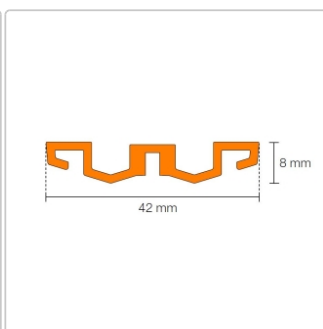

Produktinformation

Schlüter KERDI-LINE-VARIO Entwässerungsprofil 120 cm WAVE 42 Beigegrau

Art-Nr.: KLVR1D10TSBG120 / GTIN: 4011832207556 / Marke: [Schlüter](#)

165,20EUR / Stück

Grundpreis: 165,20EUR / Paket

inkl. 19% USt. zzgl. Versand

Lieferzeit: 3-6 Werktage