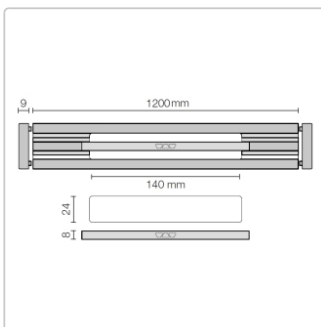

Produktinformation

Schlüter KERDI-LINE-VARIO Entwässerungsprofil 120 cm WAVE 42 Beigegrau

Art-Nr.: KLVR1D10TSBG120 / GTIN: 4011832207556 / Marke: [Schlüter](#)

165,20EUR / Stück

Grundpreis: 165,20EUR / Paket

inkl. 19% USt. zzgl. Versand

Lieferzeit: 3-6 Werktage

Produktinformation

Art: Designrost
Design: Wave 42
Eigenschaft: Ablaufschlitz 24 mm
Farbe: Schlüter Beigegrau
Gewicht: 1,2 kg/Stück
Länge: 120 cm
Material: Alu strukturbeschichtet
Nennmass: 22-120 cm
Serie: Kerdi-Line-Vario